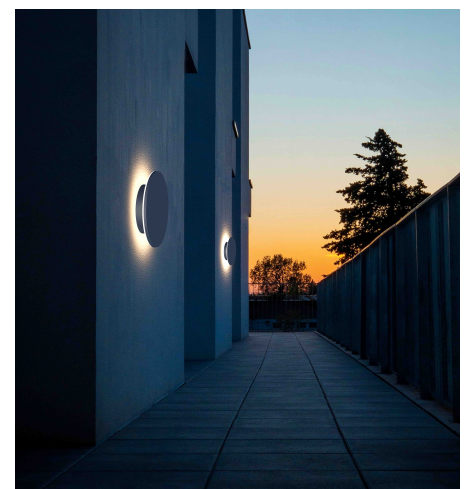

Projektbilder - Zusatzbilder - Detailbilder

Technische Änderungen vorbehalten, druck-, scan- und kalibrierungsbedingt sind Farbabweichungen möglich.