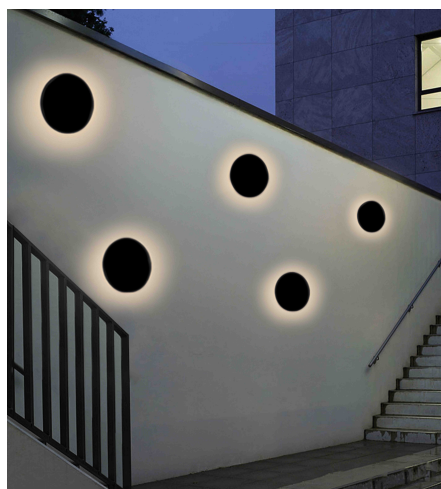

Projektbilder - Zusatzbilder - Detailbilder

Technische Änderungen vorbehalten, druck-, scan- und kalibrierungsbedingt sind Farbabweichungen möglich.