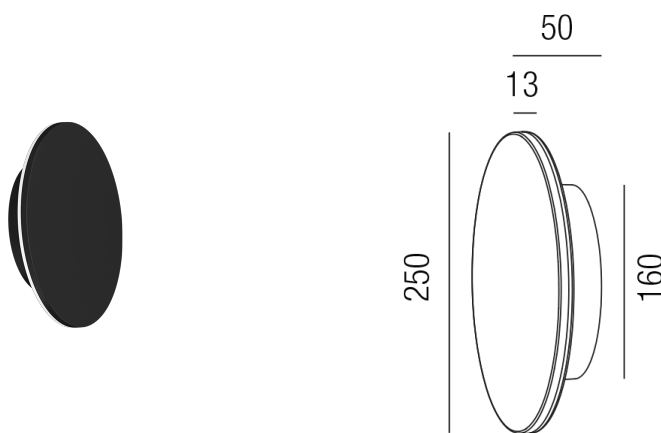

Produktdatenblatt

DYSK 84921/25-S

Beschreibung

DL/WL DYSK - 3CCT -IP65

schwarz matt/LED 15W CRI >90

2,7K(1000lm)/3,2K(1120lm)/4K 1220lm

dm250/H-AL50mm/TRIAC dimmbar

Anschluss 230V Wechselspannung, Schutzklasse I - Elektrische Isolierungsklasse (IEC), Schutzart IP65, Anwendung im Innen- und Außenbereich, Installation an der Wand, 1 seitiger Lichtaustritt - seitlich breitstrahlend, Leuchte geeignet für die Montage auf entflammaren Oberflächen, Netzteil integriert, Betriebsgerät TRIAC dimmbar, Farbwiedergabeindex CRI >90, Energieeffizienzklasse, F, CE-Kennzeichnung, integrierter Colorswitch 3 Lichtfarben einstellbar - 2700K, 3200K, 4000K