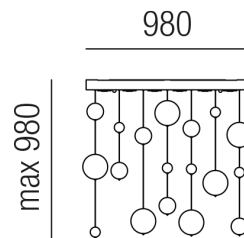

## BOLERO 34923/98-K

### Beschreibung

DL BOLERO

6fl/Stahl glänzend/Kugeln klar

980x150/H700mm

6x GU10 max. 40W

Anschluss 230V Wechselspannung, Schutzklasse I - Elektrische Isolierungsklasse (IEC), Schutzart IP20, Anwendung im Innenbereich, Installation an der Decke, 1 seitiger Lichtaustritt - down breitstrahlend, Leuchte geeignet für die Montage auf entflammaren Oberflächen, Energieeffizienzklasse, A++ - D