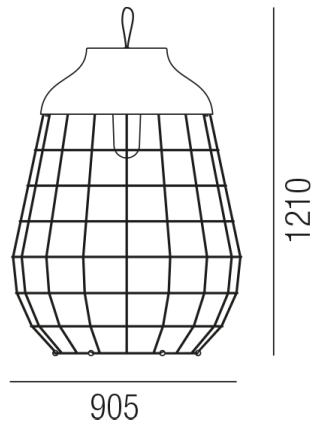

## STITCH 86140/121-GR

### Beschreibung

TL STITCH mega - IP65  
 1fl/Aluminium/Stoffband olivgrün  
 dm905/H1210mm  
 für 1xLED E27 25W

Anschluss 230V Wechselspannung, Schutzklasse I - Elektrische Isolierungsklasse (IEC), Schutzart IP65, Anwendung im Innen- und Außenbereich, Installation auf dem Boden, 4 seitiger Lichtaustritt - Rundumlicht (in alle Richtungen), Leuchte geeignet für die Montage auf entflammaren Oberflächen, Energieeffizienzklasse, A - G, CE-Kennzeichnung, mit angebautem Stromkabel