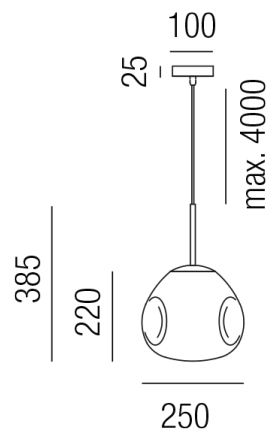

Produktdatenblatt

COLPITO 35301/25-G

Beschreibung

HL COLPITO - round

1fl/schwarz matt/Glas gold

dm250/H385/Kabellänge 4000mm

für 1x LED E27 10W

Anschluss 230V Wechselspannung, Schutzklasse I - Elektrische Isolierungsklasse (IEC), Schutzart IP20, Anwendung im Innenbereich, Installation an der Decke, 3 seitiger Lichtaustritt - down breitstrahlend, seitlich breitstrahlend, Leuchte geeignet für die Montage auf entflammaren Oberflächen, Energieeffizienzklasse, A - G, CE-Kennzeichnung

Projektbilder - Zusatzbilder - Detailbilder

Technische Änderungen vorbehalten, druck-, scan- und kalibrierungsbedingt sind Farbabweichungen möglich.