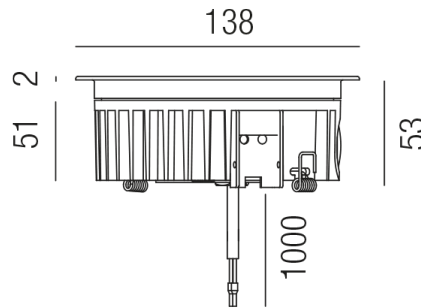

Produktdatenblatt

ORMA 86395

Beschreibung

STR ORMA - big - IP67

starr/Edelstahl AISI 316L/Glas klar

dm138/ET51/Kabellänge 1000mm

LED 12W 3000K 854lm CRI>80 17,2°

Anschluss 230V Wechselspannung, Schutzklasse I - Elektrische Isolierungsklasse (IEC), Schutzart IP67, Anwendung im Innen- und Außenbereich, Installation auf dem Boden, 1 seitiger Lichtaustritt - up breitstrahlend, Abstrahlwinkel 20°, Leuchte geeignet für die Montage auf entflammaren Oberflächen, Netzteil integriert, Betriebsgeräte schaltbar (nicht dimmbar), Farbwiedergabeindex CRI >80, Farbtemperatur von warmweiß 3000K, Energieeffizienzklasse, E, CE-Kennzeichnung, begehbare Leuchte, überrollbare Leuchte bis 2000kg