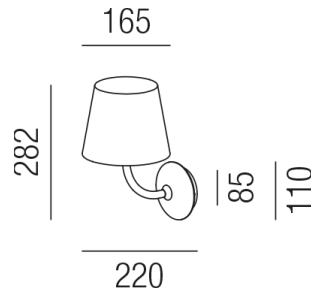

Produktdatenblatt

DONNA 16539/28-S

Beschreibung

WL DONNA - IP65

Downlight/Aluminium schwarz/Diffuser transparent
dm165/H280/AL220mm/LED 8W 3000K 720lm

Anschluss 230V Wechselspannung, Schutzklasse I - Elektrische Isolierungsklasse (IEC), Schutzart IP65, Anwendung im Innen- und Außenbereich, Installation an der Wand, 1 seitiger Lichtaustritt - down breitstrahlend, Leuchte geeignet für die Montage auf entflammabaren Oberflächen, Netzteil integriert, Betriebsgeräte schaltbar (nicht dimmbar), Farbwiedergabeindex CRI >80, Farbtemperatur von warmweiß 3000K, Energieeffizienzklasse, F, CE-Kennzeichnung