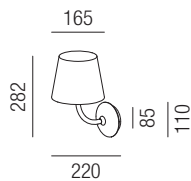

Hera, LED 6W, 350lm, 3000K

Aluminium anthrazit, Glaszylinder opal

230VAC

ON/OFF

Bestell-Nr.	Euro
85980/14-A	161,80

ALU - aluminiumgrau
S - schwarz matt
W - weiß matt

Donna, LED 8W, 720lm, 3000K

Aluminium, Diffusor Polycarbonat klar

230VAC

ON/OFF

Bestell-Nr.	Farbauswahl angeben	Euro
16539/28-	ALU S W	148,90

S - schwarz matt
 W - weiß matt
 ALU - aluminiumgrau

A - anthrazit
 ALU - aluminiumgrau
 R - rost

Donna, LED 8W, 720lm, 3000K

Aluminium, Diffusor Polycarbonat klar

230VAC

Bestell-Nr.	Farbauswahl angeben	Euro
16539/28-	<input checked="" type="checkbox"/> S <input checked="" type="checkbox"/> W <input checked="" type="checkbox"/> ALU	124,20

Kassandra, 1x E27 10W

Aluminium anthrazit, aluminiumgrau oder rost, Diffusor Polycarbonat opal