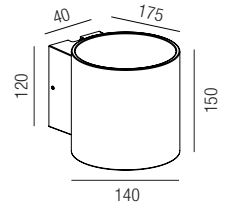

Hera, LED 6W, 350lm, 3000K

Aluminium anthrazit, Glaszylinder opal

230VAC

ON/OFF

Bestell-Nr.	Euro
85980/14-A	161,80

ALU - aluminiumgrau
S - schwarz matt
W - weiß matt

Donna, LED 8W, 720lm, 3000K

Aluminium, Diffusor Polycarbonat klar

230VAC

ON/OFF

Bestell-Nr.	Farbauswahl angeben	Euro
16539/28-	ALU S W	148,90

S - schwarz matt
 W - weiß matt
 ALU - aluminiumgrau

A - anthrazit
 ALU - aluminiumgrau
 R - rost

Donna, LED 8W, 720lm, 3000K

Aluminium, Diffusor Polycarbonat klar

230VAC

Bestell-Nr.	Farbauswahl angeben	Euro
16539/28-	<input checked="" type="checkbox"/> S <input checked="" type="checkbox"/> W <input checked="" type="checkbox"/> ALU	124,20

Kassandra, 1x E27 10W

Aluminium anthrazit, aluminiumgrau oder rost, Diffusor Polycarbonat opal