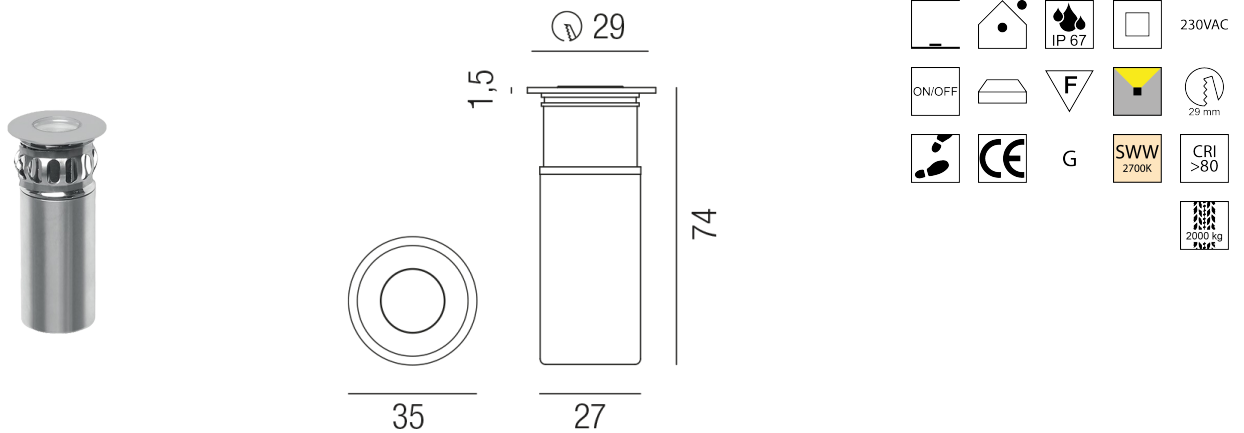

Produktdatenblatt

IMAGE 50184-INOXSWW

Beschreibung

STR IMAGE - rund - IP67
 starr/Edelstahl AISI 316/Glas klar
 dm35/ET74/Loch: 29mm
 LED 1,6W 2700K 132lm CRI>80 26,4°
 mit Netzteil schaltbar

Anschluss 230V Wechselspannung, Schutzklasse II - Elektrische Isolierungsklasse (IEC), Schutzart IP67, Anwendung im Innen- und Außenbereich, Installation auf dem Boden, Lochausschnitt rund: 29mm, 1 seitiger Lichtaustritt - up breitstrahlend, Leuchte geeignet für die Montage auf entflammaren Oberflächen, Netzteil integriert, Betriebsgeräte schaltbar (nicht dimmbar), Farbwiedergabeindex CRI >80, Farbtemperatur von superwarmweiß 2700K, Energieeffizienzklasse, G, CE-Kennzeichnung, begehbare Leuchte, überrollbare Leuchte bis 2000kg

Projektbilder - Zusatzbilder - Detailbilder

Technische Änderungen vorbehalten, druck-, scan- und kalibrierungsbedingt sind Farbabweichungen möglich.