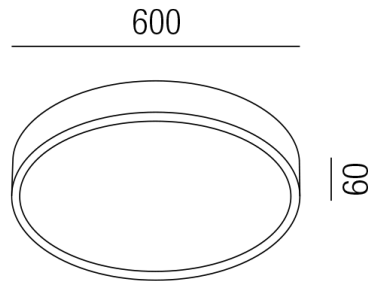

Produktdatenblatt

SKY 57471/60-S

Beschreibung

DL/WL SKY - 2CCT

schwarz/Diffuser weiß

LED 36W/CRI >90

2,7K(3670m)/3K(3780lm)

dm600/H-AL60mm/TRIAC dimmbar

Anschluss 230V Wechselspannung, Schutzklasse I - Elektrische Isolierungsklasse (IEC), Schutzart IP20, Anwendung im Innenbereich, Installation an der Wand oder Decke, 1 seitiger Lichtaustritt - down breitstrahlend, Leuchte geeignet für die Montage auf entflammaren Oberflächen, Betriebsgerät TRIAC dimmbar, Farbwiedergabeindex CRI >90, Energieeffizienzklasse, E, CE-Kennzeichnung, integrierter Colorswitch 2 Lichtfarben einstellbar - 2700K, 3000K