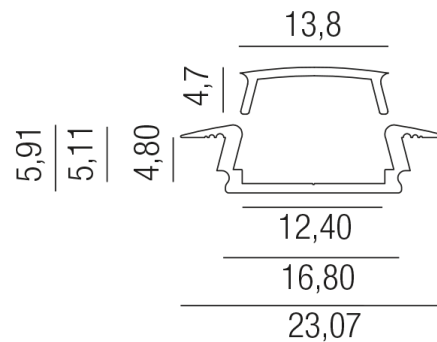

Produktdatenblatt

DISCOVERY 68635/200-ALUS

Beschreibung

LED PROFIL DISCOVERY - MINI
 Einbauprofil Alu eloxiert/Abd. schwarz
 LB16,8/ET4,8/L2000mm
 für LED Strips Breite 12mm
 CE-Kennzeichnung

Projektbilder - Zusatzbilder - Detailbilder