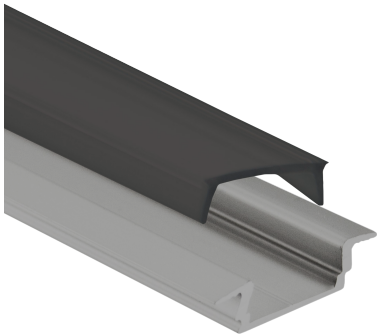

Produktdatenblatt

DISCOVERY 68635/200-ALUS

Beschreibung

LED PROFIL DISCOVERY - MINI
 Einbauprofil Alu eloxiert/Abd. schwarz
 LB16,8/ET4,8/L2000mm
 für LED Strips Breite 12mm
 CE-Kennzeichnung

Projektbilder - Zusatzbilder - Detailbilder