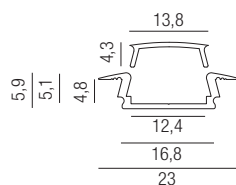

Kühlleiste simple

Aluminium eloxiert

Bestell-Nr.	Länge	Euro
69628/200	2000 mm	11,40

Aufbauprofil simple

Aluminium, Kunststoff opal gefrostet, inkl. Endstücke

Bestell-Nr.	Länge	Euro
69620/200 ALU S	2000mm	29,30
* 69620/300 ALU S	3000mm	45,00

Einbauprofil Mini

Aluminium eloxiert, schwarz oder weiß, Abdeckung Kunststoff satiniert (Lichtdurchlässigkeit 85%), schwarz (Lichtdurchlässigkeit 25%) oder weiß (Lichtdurchlässigkeit 65%), Länge: 2000mm