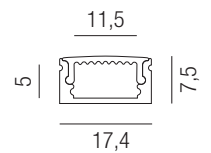

Kühlleiste simple

Aluminium eloxiert

Bestell-Nr.	Länge	Euro
69628/200	2000 mm	11,40

Aufbauprofil simple

Aluminium, Kunststoff opal gefrostet, inkl. Endstücke

Bestell-Nr.	Länge	Euro
69620/200 ALU S	2000mm	29,30
* 69620/300 ALU S	3000mm	45,00

Einbauprofil Mini

Aluminium eloxiert, schwarz oder weiß, Abdeckung Kunststoff satiniert (Lichtdurchlässigkeit 85%), schwarz (Lichtdurchlässigkeit 25%) oder weiß (Lichtdurchlässigkeit 65%), Länge: 2000mm

Bestell-Nr.	Farbauswahl angeben	Euro
68635/200-	ALU + SAT	17,20
68635/200-	ALU + S	20,10
68635/200-	ALU + W	24,30
68635/200-	S W + SAT	16,40
68635/200-	S W + S	19,30
68635/200-	S W + W	23,50