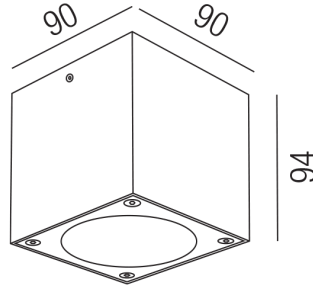

Produktdatenblatt

HECTOR 84921/9-R

Beschreibung

DL HECTOR - COB

quadr./rostfärbig/Glas klar/ Downlight

90x90/H94mm/LED 1x7W 3000K 630lm

Anschluss 230V Wechselspannung, Schutzklasse I - Elektrische Isolierungsklasse (IEC), Schutzart IP54, Anwendung im Innen- und Außenbereich, Installation an der Decke, 1 seitiger Lichtaustritt - down breitstrahlend, Abstrahlwinkel 120°, Leuchte geeignet für die Montage auf entflammaren Oberflächen, Netzteil integriert, Konstantstrom 700mA, Betriebsgeräte schaltbar (nicht dimmbar), Farbwiedergabeindex CRI >80, Farbtemperatur von warmweiß 3000K, Energieeffizienzklasse, F, CE-Kennzeichnung