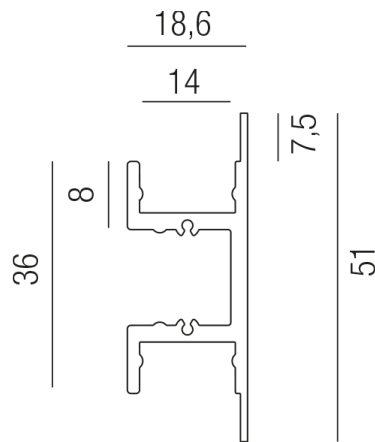

Produktdatenblatt

LED STRIPS 69682/200-W

Beschreibung

LED PROFILE - PROFI - Duo
 Aluminium weiß RAL 9010/oben Up-& Down
 18,4x51/L2000mm
 CE-Kennzeichnung

Projektbilder - Zusatzbilder - Detailbilder

Technische Änderungen vorbehalten, druck-, scan- und kalibrierungsbedingt sind Farbabweichungen möglich.