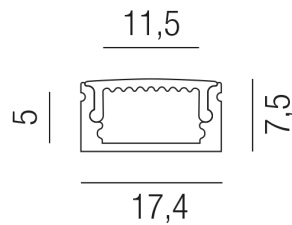

Produktdatenblatt

LED STRIPS 69620/300-S

Beschreibung

LED PROFIL - SIMPLE - Aufbau
 FLACH/Alu schwarz matt/KU gefrostet
 B17,4/H8/L3000mm
 CE-Kennzeichnung

Projektbilder - Zusatzbilder - Detailbilder

Technische Änderungen vorbehalten, druck-, scan- und kalibrierungsbedingt sind Farbabweichungen möglich.