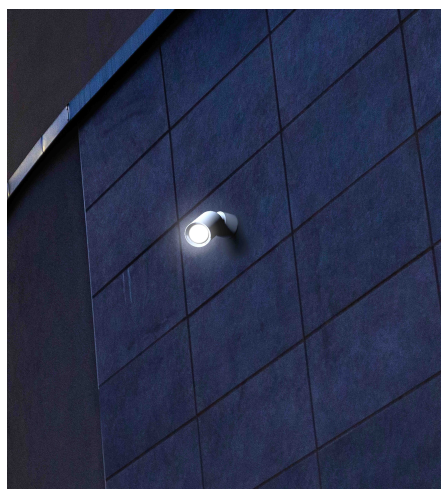

Projektbilder - Zusatzbilder - Detailbilder

Technische Änderungen vorbehalten, druck-, scan- und kalibrierungsbedingt sind Farbabweichungen möglich.