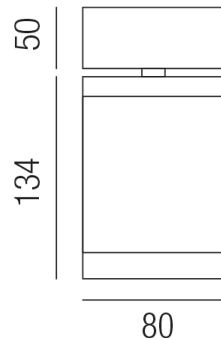

Produktdatenblatt

COBRA IP66 57069/18-AWW

Beschreibung

DL COBRA - IP66

anthrazit/dreh- & schwenkbar

dm80/H184mm/Netzteil schaltbar

LED 18W 3000K 1945lm 10° CRI >90

Anschluss 230V Wechselspannung, Schutzklasse I - Elektrische Isolierungsklasse (IEC), Schutzart IP66, Anwendung im Innen- und Außenbereich, Installation an der Wand, Decke oder auf dem Boden, 1 seitiger Lichtaustritt - down breitstrahlend, Abstrahlwinkel 10°, Leuchte geeignet für die Montage auf entflammaren Oberflächen, Netzteil integriert, Betriebsgeräte schaltbar (nicht dimmbar), Farbwiedergabeindex CRI >90, Blendungsbewertung UGR <22, Farbtemperatur von warmweiß 3000K, Energieeffizienzklasse, F, CE-Kennzeichnung

Projektbilder - Zusatzbilder - Detailbilder

Technische Änderungen vorbehalten, druck-, scan- und kalibrierungsbedingt sind Farbabweichungen möglich.