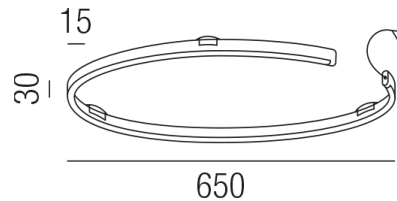

Produktdatenblatt

LEGGERA 82420/65-SWW

Beschreibung

DL LEGGERA - IP54 - 24V

Alu schwarz matt/Direktlicht/Diffuser opal

LED 35W 3000K 1740lm CRI>90

dm650/H30mm/ohne Netzteil

Anschluss 24V Gleichspannung, Schutzklasse III - Elektrische Isolierungsklasse (IEC), Schutzart IP54, Anwendung im Innen- und Außenbereich, Installation an der Decke, 1 seitiger Lichtaustritt - down breitstrahlend, Leuchte geeignet für die Montage auf entflammaren Oberflächen, Lieferung ohne Netzteil, Farbwiedergabeindex CRI >90, Blendungsbewertung UGR <22, Farbtemperatur von warmweiß 3000K, Energieeffizienzklasse, G, CE-Kennzeichnung

Projektbilder - Zusatzbilder - Detailbilder

Technische Änderungen vorbehalten, druck-, scan- und kalibrierungsbedingt sind Farbabweichungen möglich.