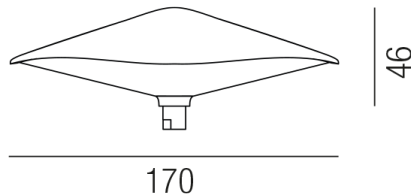

Produktdatenblatt

KINNO 86150/17-BRWW

Beschreibung

KOPF KINNO

1fl/bronze/Diffusor Kunststoff lamelliert

LED 6W 3000K 690lm CRI>90

dm170/H46mm/TRIAC dimmbar

Anschluss 230V Wechselspannung, Schutzklasse I - Elektrische Isolierungsklasse (IEC), Schutzart IP67, Anwendung im Innen- und Außenbereich, Installation an der Wand, Decke oder auf dem Boden, 1 seitiger Lichtaustritt - down breitstrahlend, Leuchte geeignet für die Montage auf entflammaren Oberflächen, Netzteil integriert, Betriebsgerät TRIAC dimmbar, Farbwiedergabeindex CRI >90, Farbtemperatur von warmweiß 3000K, Energieeffizienzklasse, E, CE-Kennzeichnung, mit angebautem Stromkabel 1,5m