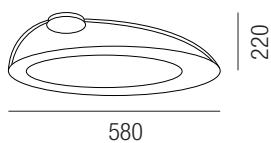

Velata 580, 25W, 3700lm

Aluminium, Diffuser weiß satniert UGR<22, Indirektlicht

230VAC **A+**

Bestell-Nr.	Farbauswahl angeben	dimmbar	Lumen	Euro
62370/58-	S W R ALU A GE + SWW		3330lm	
62370/58-	S W R ALU A GE + WW		3700lm	
62370/58TRI-	S W R ALU A GE + SWW	TRIAC	3330lm	
62370/58TRI-	S W R ALU A GE + WW	TRIAC	3700lm	
62370/58DALI-	S W R ALU A GE + SWW	DALI	3330lm	
62370/58DALI-	S W R ALU A GE + WW	DALI	3700lm	

Velata 730, 50W, 6400lm

Aluminium, Diffuser weiß satniert UGR<22, Indirektlicht

230VAC **A+**

Bestell-Nr.	Farbauswahl angeben	dimmbar	Lumen	Euro
62370/73-	S W R ALU A GE + SWW		5760lm	
62370/73-	S W R ALU A GE + WW		6400lm	
62370/73TRI-	S W R ALU A GE + SWW	TRIAC	5760lm	
62370/73TRI-	S W R ALU A GE + WW	TRIAC	6400lm	
62370/73DALI-	S W R ALU A GE + SWW	DALI	5760lm	
62370/73DALI-	S W R ALU A GE + WW	DALI	6400lm	

Velata 950, 75W, 7800lm

Aluminium, Diffuser weiß satniert UGR<22, Indirektlicht

230VAC **A+**

Bestell-Nr.	Farbauswahl angeben	dimmbar	Lumen	Euro
62370/95-	S W R ALU A GE + SWW		7020lm	
62370/95-	S W R ALU A GE + WW		7800lm	
62370/95TRI-	S W R ALU A GE + SWW	TRIAC	7020lm	
62370/95TRI-	S W R ALU A GE + WW	TRIAC	7800lm	
62370/95DALI-	S W R ALU A GE + SWW	DALI	7020lm	
62370/95DALI-	S W R ALU A GE + WW	DALI	7800lm	