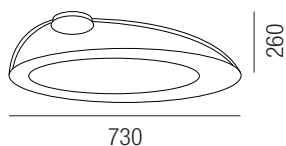

Velata 580, 25W, 3700lm

Aluminium, Diffuser weiß satniert UGR<22, Indirektlicht

230VAC **A+**

Bestell-Nr.	Farbauswahl angeben	dimmbar	Lumen	Euro
62370/58-	S W R ALU A GE + SWW		3330lm	
62370/58-	S W R ALU A GE + WW		3700lm	
62370/58TRI-	S W R ALU A GE + SWW	TRIAC	3330lm	
62370/58TRI-	S W R ALU A GE + WW	TRIAC	3700lm	
62370/58DALI-	S W R ALU A GE + SWW	DALI	3330lm	
62370/58DALI-	S W R ALU A GE + WW	DALI	3700lm	

Velata 730, 50W, 6400lm

Aluminium, Diffuser weiß satniert UGR<22, Indirektlicht

230VAC **A+**

Bestell-Nr.	Farbauswahl angeben	dimmbar	Lumen	Euro
62370/73-	S W R ALU A GE + SWW		5760lm	
62370/73-	S W R ALU A GE + WW		6400lm	
62370/73TRI-	S W R ALU A GE + SWW	TRIAC	5760lm	
62370/73TRI-	S W R ALU A GE + WW	TRIAC	6400lm	
62370/73DALI-	S W R ALU A GE + SWW	DALI	5760lm	
62370/73DALI-	S W R ALU A GE + WW	DALI	6400lm	

Velata 950, 75W, 7800lm

Aluminium, Diffuser weiß satniert UGR<22, Indirektlicht

230VAC **A+**

Bestell-Nr.	Farbauswahl angeben	dimmbar	Lumen	Euro
62370/95-	S W R ALU A GE + SWW		7020lm	
62370/95-	S W R ALU A GE + WW		7800lm	
62370/95TRI-	S W R ALU A GE + SWW	TRIAC	7020lm	
62370/95TRI-	S W R ALU A GE + WW	TRIAC	7800lm	
62370/95DALI-	S W R ALU A GE + SWW	DALI	7020lm	
62370/95DALI-	S W R ALU A GE + WW	DALI	7800lm	