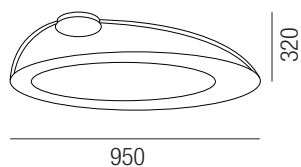

Velata 580, 25W, 3700lm

Aluminium, Diffuser weiß satniert UGR<22, Indirektlicht

230VAC **A+**

Bestell-Nr.	Farbauswahl angeben	dimmbar	Lumen	Euro
62370/58-	S W R ALU A GE + SWW		3330lm	
62370/58-	S W R ALU A GE + WW		3700lm	
62370/58TRI-	S W R ALU A GE + SWW	TRIAC	3330lm	
62370/58TRI-	S W R ALU A GE + WW	TRIAC	3700lm	
62370/58DALI-	S W R ALU A GE + SWW	DALI	3330lm	
62370/58DALI-	S W R ALU A GE + WW	DALI	3700lm	

Velata 730, 50W, 6400lm

Aluminium, Diffuser weiß satniert UGR<22, Indirektlicht

230VAC **A+**

Bestell-Nr.	Farbauswahl angeben	dimmbar	Lumen	Euro
62370/73-	S W R ALU A GE + SWW		5760lm	
62370/73-	S W R ALU A GE + WW		6400lm	
62370/73TRI-	S W R ALU A GE + SWW	TRIAC	5760lm	
62370/73TRI-	S W R ALU A GE + WW	TRIAC	6400lm	
62370/73DALI-	S W R ALU A GE + SWW	DALI	5760lm	
62370/73DALI-	S W R ALU A GE + WW	DALI	6400lm	

Velata 950, 75W, 7800lm

Aluminium, Diffuser weiß satniert UGR<22, Indirektlicht

230VAC **A+**

Bestell-Nr.	Farbauswahl angeben	dimmbar	Lumen	Euro
62370/95-	S W R ALU A GE + SWW		7020lm	
62370/95-	S W R ALU A GE + WW		7800lm	
62370/95TRI-	S W R ALU A GE + SWW	TRIAC	7020lm	
62370/95TRI-	S W R ALU A GE + WW	TRIAC	7800lm	
62370/95DALI-	S W R ALU A GE + SWW	DALI	7020lm	
62370/95DALI-	S W R ALU A GE + WW	DALI	7800lm	