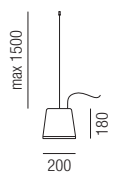

**Henry, 1x E27 42W**

Einzelleuchte, Keramik, Reflektor Aluminium

Bestell-Nr.	Farbauswahl angeben	Euro
26160/20-	<b>A</b> + <b>CU</b> <b>KU</b> <b>NI</b>	
26160/20-	<b>W</b> + <b>CU</b> <b>KU</b> <b>NI</b>	
26160/20-	<b>R</b> + <b>CU</b> <b>KU</b> <b>NI</b>	
26160/20-	<b>S</b> + <b>CU</b> <b>KU</b> <b>NI</b>	

**Henry Connect, 1x E27 42W**

Verbindungsleuchte zu Henry 26160/20-, Keramik, Reflektor Aluminium

Bestell-Nr.	Farbauswahl angeben	Euro
26165/20-	<b>A</b> + <b>CU</b> <b>KU</b> <b>NI</b>	
26165/20-	<b>W</b> + <b>CU</b> <b>KU</b> <b>NI</b>	
26165/20-	<b>R</b> + <b>CU</b> <b>KU</b> <b>NI</b>	
26165/20-	<b>S</b> + <b>CU</b> <b>KU</b> <b>NI</b>	