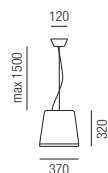

Bestell-Nr.	Farbauswahl angeben	Euro
26160/37-	A + CU KU NI	
26160/37-	W + CU KU NI	
26160/37-	R + CU KU NI	
26160/37-	S + CU KU NI