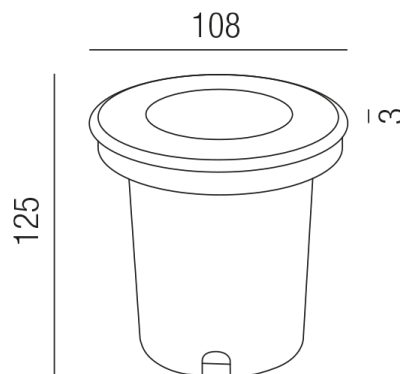

### Beschreibung

EL BILTIN - IP67

1fl/rund/Aluminium schwarz matt  
dm108mm/für. 1x GU10 max.35W

Anschluss 230V Wechselspannung, Schutzklasse I - Elektrische Isolierungsklasse (IEC), Schutzart IP67, Anwendung im Innen- und Außenbereich, Installation auf dem Boden, Lochausschnitt rund: 104mm, 1 seitiger Lichtaustritt - up breitstrahlend, Leuchte geeignet für die Montage auf entflammaren Oberflächen, Energieeffizienzklasse, A - G, CE-Kennzeichnung, Lieferung inklusive Einbaudose