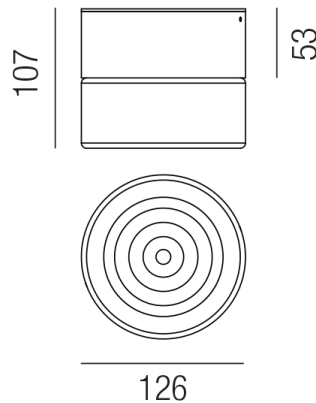

Produktdatenblatt

HORUS 50182/13-SK

Beschreibung

WL/DL HORUS CONCENTRIC - IP65

Aluminium schwarz matt/Glas transparent

LED 11W 3000K 791lm CRI >90

dm126/H53/GH107mm/TRIAC dimmbar

Anschluss 230V Wechselspannung, Schutzklasse I - Elektrische Isolierungsklasse (IEC), Schutzart IP65, Anwendung im Innen- und Außenbereich, Installation an der Wand oder Decke, 1 seitiger Lichtaustritt - down breitstrahlend, Leuchte geeignet für die Montage auf entflammaren Oberflächen, Netzteil integriert, Betriebsgerät TRIAC dimmbar, Farbwiedergabeindex CRI >90, Farbtemperatur von warmweiß 3000K, Energieeffizienzklasse, F, CE-Kennzeichnung

Projektbilder - Zusatzbilder - Detailbilder

Technische Änderungen vorbehalten, druck-, scan- und kalibrierungsbedingt sind Farbabweichungen möglich.