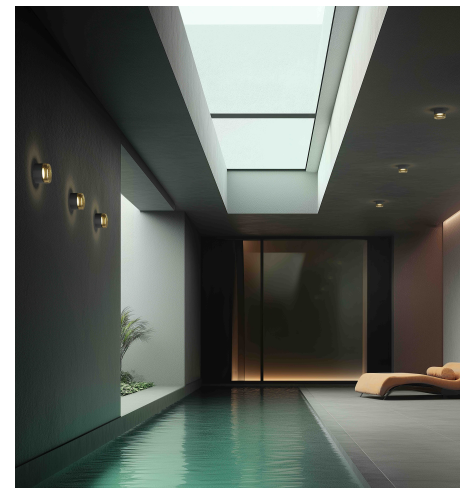

Projektbilder - Zusatzbilder - Detailbilder

Technische Änderungen vorbehalten, druck-, scan- und kalibrierungsbedingt sind Farbabweichungen möglich.