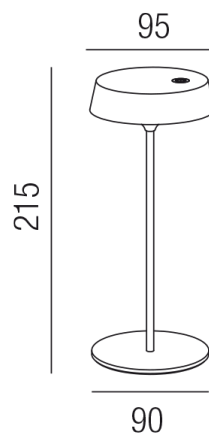

## LA BOOM 15397/22-W

### Beschreibung

TL LA BOOM - flat -3CCT - IP55

Akkuleuchte/weiß matt

dm95/H215mm/LED 1,2W CRI>80

2,7K(75lm)/3,2K(80lm)/4K(85lm)

Touchdimmer mit Memoryfunktion

inkl. Ladekabel USB-C/2000mAh-Lithium-Akku

Brenndauer max. 7 Stunden

Anschluss 230V Wechselspannung, Schutzklasse II - Elektrische Isolierungsklasse (IEC), Schutzart IP55, Anwendung im Innen- und Außenbereich, Installation auf dem Boden, 1 seitiger Lichtaustritt - down breitstrahlend, Leuchte geeignet für die Montage auf entflammaren Oberflächen, Netzteil integriert, dimmbar, mit integriertem Schalter (ON/OFF), Farbwiedergabeindex CRI >80, Energieeffizienzklasse, F, CE-Kennzeichnung, integrierter Colorswitch 3 Lichtfarben einstellbar - 2700K, 3200K, 4000K