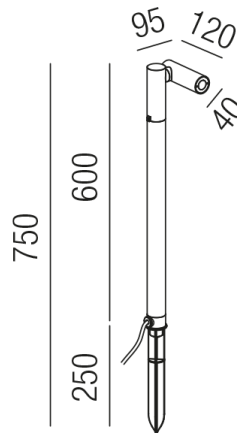

Produktdatenblatt

SPIKY 84991/60-A

Beschreibung

SPT SPIKY - DI - IP65

dreh- und schwenkbar/anthrazit/mit Erdspeiß

B40/H600+250 Speiß/LED 1x 4,5W 3000K 445lm CRI>90

mit 1500mm Kabel/Netzteil schaltbar

Anschluss 230V Wechselspannung, Schutzklasse I - Elektrische Isolierungsklasse (IEC), Schutzart IP54, Anwendung im Außenbereich, Installation auf dem Boden, schwenkbar, 1 seitiger Lichtaustritt - down breitstrahlend, Abstrahlwinkel 90°, Leuchte geeignet für die Montage auf entflammaren Oberflächen, Netzteil integriert, Betriebsgeräte schaltbar (nicht dimmbar), Farbwiedergabeindex CRI >90, Farbtemperatur von warmweiß 3000K, Energieeffizienzklasse, F, CE-Kennzeichnung, mit angebautem Stromkabel

Projektbilder - Zusatzbilder - Detailbilder

Technische Änderungen vorbehalten, druck-, scan- und kalibrierungsbedingt sind Farbabweichungen möglich.