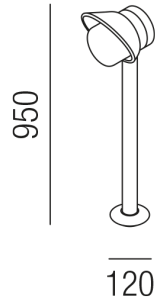

Produktdatenblatt

CHAPEAU 87591/95-CUA

Beschreibung

STL CHAPEAU - IP55

1fl/kupfer natur/grau/Glas opal
dm/H950mm/1x E27 max. 25W

Anschluss 230V Wechselspannung, Schutzklasse I - Elektrische Isolierungsklasse (IEC), Schutzart IP55, Anwendung im Innen- und Außenbereich, Installation auf dem Boden, 3 seitiger Lichtaustritt - down breitstrahlend, seitlich breitstrahlend, Leuchte geeignet für die Montage auf entflammaren Oberflächen, Energieeffizienzklasse, A++ - D

Projektbilder - Zusatzbilder - Detailbilder

Technische Änderungen vorbehalten, druck-, scan- und kalibrierungsbedingt sind Farbabweichungen möglich.