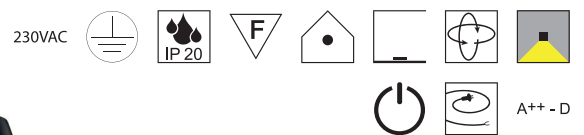

**Troy, 1x E14 28W**

Metall schwarz, dreh- und schwenkbar

Bestell-Nr.	Farbauswahl angeben	Euro
11882/20-	<b>S</b>	

**Troy, 1x E27 42W**

Metall schwarz, dreh- und schwenkbar

Bestell-Nr.	Farbauswahl angeben	Euro
11802/23-	<b>S</b>	

**Troy, 1x E14 28W**

Metall schwarz, dreh- und schwenkbar

Bestell-Nr.	Farbauswahl angeben	Euro
11892/60-	<b>S</b>	

**Troy, 1x E27 42W**

Metall schwarz, dreh- und schwenkbar

Bestell-Nr.	Farbauswahl angeben	Euro
11855/164-	<b>S</b>	