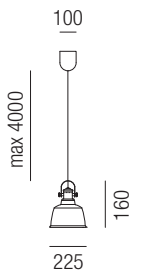

**Troy, 1x E14 28W**

Metall schwarz, dreh- und schwenkbar

Bestell-Nr.	Farbauswahl angeben	Euro
11882/20-	<b>S</b>	

**Troy, 1x E27 42W**

Metall schwarz, dreh- und schwenkbar

Bestell-Nr.	Farbauswahl angeben	Euro
11802/23-	<b>S</b>	

**Troy, 1x E14 28W**

Metall schwarz, dreh- und schwenkbar

Bestell-Nr.	Farbauswahl angeben	Euro
11892/60-	<b>S</b>	

**Troy, 1x E27 42W**

Metall schwarz, dreh- und schwenkbar

Bestell-Nr.	Farbauswahl angeben	Euro
11855/164-	<b>S</b>	