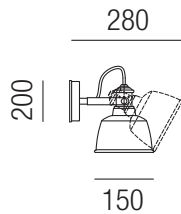

**Troy, 1x E14 28W**

Metall schwarz, dreh- und schwenkbar

Bestell-Nr.	Farbauswahl angeben	Euro
11882/20-	<b>S</b>	

**Troy, 1x E27 42W**

Metall schwarz, dreh- und schwenkbar

Bestell-Nr.	Farbauswahl angeben	Euro
11802/23-	<b>S</b>	

**Troy, 1x E14 28W**

Metall schwarz, dreh- und schwenkbar

Bestell-Nr.	Farbauswahl angeben	Euro
11892/60-	<b>S</b>	

**Troy, 1x E27 42W**

Metall schwarz, dreh- und schwenkbar

Bestell-Nr.	Farbauswahl angeben	Euro
11855/164-	<b>S</b>	