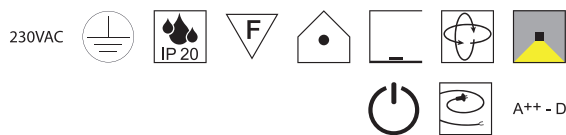

**Troy, 1x E14 28W**

Metall schwarz, dreh- und schwenkbar

Bestell-Nr.	Farbauswahl angeben	Euro
11882/20-	<b>S</b>	

**Troy, 1x E27 42W**

Metall schwarz, dreh- und schwenkbar

Bestell-Nr.	Farbauswahl angeben	Euro
11802/23-	<b>S</b>	

**Troy, 1x E14 28W**

Metall schwarz, dreh- und schwenkbar

Bestell-Nr.	Farbauswahl angeben	Euro
11892/60-	<b>S</b>	

**Troy, 1x E27 42W**

Metall schwarz, dreh- und schwenkbar

Bestell-Nr.	Farbauswahl angeben	Euro
11855/164-	<b>S</b>	