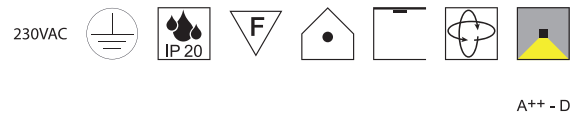

**Troy, 1x E14 28W**

Metall schwarz, dreh- und schwenkbar

Bestell-Nr.	Farbauswahl angeben	Euro
11882/20-	<b>S</b>	

**Troy, 1x E27 42W**

Metall schwarz, dreh- und schwenkbar

Bestell-Nr.	Farbauswahl angeben	Euro
11802/23-	<b>S</b>	

**Troy, 1x E14 28W**

Metall schwarz, dreh- und schwenkbar

Bestell-Nr.	Farbauswahl angeben	Euro
11892/60-	<b>S</b>	

**Troy, 1x E27 42W**

Metall schwarz, dreh- und schwenkbar

Bestell-Nr.	Farbauswahl angeben	Euro
11855/164-	<b>S</b>	