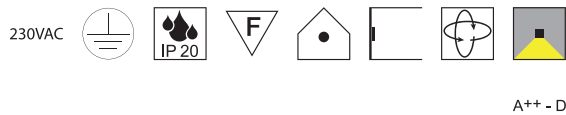

**Troy, 1x E14 28W**

Metall schwarz, dreh- und schwenkbar

Bestell-Nr.	Farbauswahl angeben	Euro
11882/20-	<b>S</b>	

**Troy, 1x E27 42W**

Metall schwarz, dreh- und schwenkbar

Bestell-Nr.	Farbauswahl angeben	Euro
11802/23-	<b>S</b>	

**Troy, 1x E14 28W**

Metall schwarz, dreh- und schwenkbar

Bestell-Nr.	Farbauswahl angeben	Euro
11892/60-	<b>S</b>	

**Troy, 1x E27 42W**

Metall schwarz, dreh- und schwenkbar

Bestell-Nr.	Farbauswahl angeben	Euro
11855/164-	<b>S</b>	