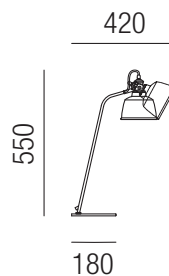

**Troy, 1x E14 28W**

Metall schwarz, dreh- und schwenkbar

Bestell-Nr.	Farbauswahl angeben	Euro
11882/20-	<b>S</b>	

**Troy, 1x E27 42W**

Metall schwarz, dreh- und schwenkbar

Bestell-Nr.	Farbauswahl angeben	Euro
11802/23-	<b>S</b>	

**Troy, 1x E14 28W**

Metall schwarz, dreh- und schwenkbar

Bestell-Nr.	Farbauswahl angeben	Euro
11892/60-	<b>S</b>	

**Troy, 1x E27 42W**

Metall schwarz, dreh- und schwenkbar

Bestell-Nr.	Farbauswahl angeben	Euro
11855/164-	<b>S</b>	