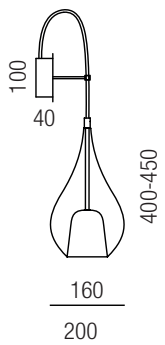

**Zoe Small**, 1x G9 48W

Metallteile verchromt, Glas mundgeblasen, Innendiffuser Glas satiniert

230VAC A++ - D

Bestell-Nr.	Farbauswahl angeben	Euro
32180/45-	A G MB S	

**Zoe Small**, 1x E14 28W + LED 4,3W 350lm 3200K

**Zoe Medium**, 1x E27 70W + LED 4,3W 350lm 3200K

Glas mundgeblasen, Innendiffuser Glas satiniert, Schirm Stoff

230VAC A++ - D

Bestell-Nr.	Farbauswahl angeben	Euro
32190/58-	+ A G MB S	
32190/58-	+ A G MB S	

**Zoe Big**, 1x E27 70W + LED 4,3W 350lm 3200K

Glas mundgeblasen, Innendiffuser Glas satiniert, Schirm Stoff

230VAC A++ - D

Bestell-Nr.	Farbauswahl angeben	Euro
32190/78-	+ A G MB S	
32190/78-	+ A G MB S	