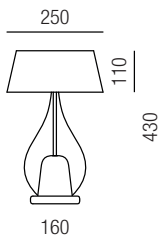

Zoe Small, 1x G9 48W

Metallteile verchromt, Glas mundgeblasen, Innendiffuser Glas satiniert

230VAC A++ - D

Bestell-Nr.	Farbauswahl angeben	Euro
32180/45-	A G MB S	

Zoe Small, 1x E14 28W + LED 4,3W 350lm 3200K

Glas mundgeblasen, Innendiffuser Glas satiniert, Schirm Stoff

230VAC A++ - D

Schirmstoffe
- schwarz-innen gold
- weiß-innen chrom

Bestell-Nr.	Farbauswahl angeben	Euro
32190/43-	+ A G MB S	
32190/43-	+ A G MB S	

Zoe Medium, 1x E27 70W + LED 4,3W 350lm 3200K

Glas mundgeblasen, Innendiffuser Glas satiniert, Schirm Stoff

230VAC A++ - D

Bestell-Nr.	Farbauswahl angeben	Euro
32190/58-	+ A G MB S	
32190/58-	+ A G MB S	

Zoe Big, 1x E27 70W + LED 4,3W 350lm 3200K

Glas mundgeblasen, Innendiffuser Glas satiniert, Schirm Stoff

230VAC A++ - D

Bestell-Nr.	Farbauswahl angeben	Euro
32190/78-	+ A G MB S	
32190/78-	+ A G MB S