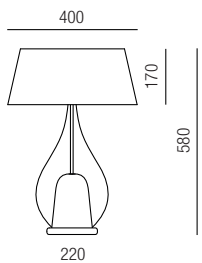

**Zoe Small**, 1x G9 48W

Metallteile verchromt, Glas mundgeblasen, Innendiffuser Glas satiniert

230VAC A++ - D

Bestell-Nr.	Farbauswahl angeben	Euro
32180/45-	A G MB S	

**Zoe Small**, 1x E14 28W + LED 4,3W 350lm 3200K

Glas mundgeblasen, Innendiffuser Glas satiniert, Schirm Stoff

230VAC A++ - D

Schirmstoffe  
 - schwarz-innen gold  
 - weiß-innen chrom

Bestell-Nr.	Farbauswahl angeben	Euro
32190/43-	+ A G MB S	
32190/43-	+ A G MB S	

**Zoe Medium**, 1x E27 70W + LED 4,3W 350lm 3200K

Glas mundgeblasen, Innendiffuser Glas satiniert, Schirm Stoff

230VAC A++ - D

Bestell-Nr.	Farbauswahl angeben	Euro
32190/58-	+ A G MB S	
32190/58-	+ A G MB S	

**Zoe Big**, 1x E27 70W + LED 4,3W 350lm 3200K

Glas mundgeblasen, Innendiffuser Glas satiniert, Schirm Stoff

230VAC A++ - D

Bestell-Nr.	Farbauswahl angeben	Euro
32190/78-	+ A G MB S	
32190/78-	+ A G MB S	