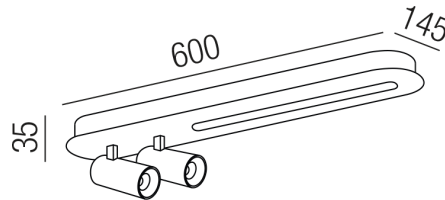

Produktdatenblatt

TABLET ROUND 62534/84TRI-SGCW

Beschreibung

DL TABLET ROUND

schwarz matt Strahler innen gold/schwenkbar/Diffuser opal

LED 25W 4000K 3146lm + 2x 7W 1496lm CRI >90

600x145/H35mm/Netzteil TRIAC dimmbar

Anschluss 230V Wechselspannung, Schutzklasse I - Elektrische Isolierungsklasse (IEC), Schutzart IP20, Anwendung im Innenbereich, Installation an der Decke, drehbar und schwenkbar, , Abstrahlwinkel 24°, Netzteil integriert, Betriebsgerät TRIAC dimmbar, Farbwiedergabeindex CRI >90, Blendungsbewertung UGR <22, Farbtemperatur von kaltweiß 4000K, Energieeffizienzklasse, A+