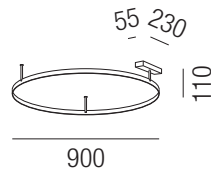

**Jones 90 NT extern**, LED 27W, 2090lm,  
2700K

Schmiedeeisenring schwarz, inkl. Netzteil extern

Bestell-Nr.	dimmbar	Euro
Höhe/Ausladung 75mm		
25530/900N		
25530/90DALI	DALI/SWITCH	
Höhe/Ausladung 110mm		
25531/900N		
25531/90DALI	DALI/SWITCH	

**Jones 90 NT intern**, LED 27W, 2090lm,  
2700K

Schmiedeeisenring schwarz, inkl. Aufbaudose mit Netzteil

Bestell-Nr.	dimmbar	Euro
Höhe/Ausladung 75mm		
25535/900N		
25535/90DALI	DALI/SWITCH	
Höhe/Ausladung 110mm		
25536/900N		
25536/90DALI	DALI/SWITCH	