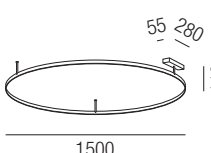

**Jones 120 NT extern**, LED 36W, 2830lm,  
2700K

Schmiedeeisenring schwarz, inkl. Netzteil extern

Bestell-Nr.	dimmbar	Euro
Höhe/Ausladung 75mm		
25530/1200N		
25530/120DALI	DALI/SWITCH	
Höhe/Ausladung 110mm		
25531/1200N		
25531/120DALI	DALI/SWITCH	

**Jones 120 NT intern**, LED 36W, 2830lm,  
2700K

Schmiedeeisenring schwarz, inkl. Aufbaudose mit Netzteil

Bestell-Nr.	dimmbar	Euro
Höhe/Ausladung 75mm		
25535/1200N		
25535/120DALI	DALI/SWITCH	
Höhe/Ausladung 110mm		
25536/1200N		
25536/120DALI	DALI/SWITCH	

**Jones 150 NT extern**, LED 45W, 3510lm,  
2700K

Schmiedeeisenring schwarz, inkl. Netzteil extern

Bestell-Nr.	dimmbar	Euro
Höhe/Ausladung 75mm		
25530/1500N		
25530/150DALI	DALI/SWITCH	
Höhe/Ausladung 110mm		
25531/1500N		
25531/150DALI	DALI/SWITCH	

**Jones 150 NT intern**, LED 45W, 3510lm,  
2700K

Schmiedeeisenring schwarz, inkl. Aufbaudose mit Netzteil

Bestell-Nr.	dimmbar	Euro
Höhe/Ausladung 75mm		
25535/1500N		
25535/150DALI	DALI/SWITCH	
Höhe/Ausladung 110mm		
25536/1500N		
25536/150DALI	DALI/SWITCH	