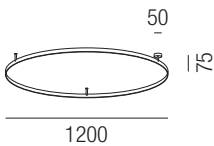

**Jones 90 NT extern**, LED 27W, 2090lm,  
2700K

Schmiedeeisenring schwarz, inkl. Netzteil extern

Bestell-Nr.	dimmbar	Euro
Höhe/Ausladung 75mm		
25530/900N		
25530/90DALI	DALI/SWITCH	
Höhe/Ausladung 110mm		
25531/900N		
25531/90DALI	DALI/SWITCH	

**Jones 90 NT intern**, LED 27W, 2090lm,  
2700K

Schmiedeeisenring schwarz, inkl. Aufbaudose mit Netzteil

Bestell-Nr.	dimmbar	Euro
Höhe/Ausladung 75mm		
25535/900N		
25535/90DALI	DALI/SWITCH	
Höhe/Ausladung 110mm		
25536/900N		
25536/90DALI	DALI/SWITCH	

**Jones 120 NT extern**, LED 36W, 2830lm,  
2700K

Schmiedeeisenring schwarz, inkl. Netzteil extern

Bestell-Nr.	dimmbar	Euro
Höhe/Ausladung 75mm		
25530/1200N		
25530/120DALI	DALI/SWITCH	
Höhe/Ausladung 110mm		
25531/1200N		
25531/120DALI	DALI/SWITCH	