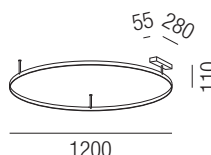

**Jones 90 NT intern**, LED 27W, 2090lm,  
2700K

Schmiedeeisenring schwarz, inkl. Aufbaudose mit Netzteil

Bestell-Nr.	dimmbar	Euro
Höhe/Ausladung 75mm		
25535/900N		
25535/90DALI	DALI/SWITCH	
Höhe/Ausladung 110mm		
25536/900N		
25536/90DALI	DALI/SWITCH	

**Jones 120 NT extern**, LED 36W, 2830lm,  
2700K

Schmiedeeisenring schwarz, inkl. Netzteil extern

Bestell-Nr.	dimmbar	Euro
Höhe/Ausladung 75mm		
25530/1200N		
25530/120DALI	DALI/SWITCH	
Höhe/Ausladung 110mm		
25531/1200N		
25531/120DALI	DALI/SWITCH	

**Jones 120 NT intern**, LED 36W, 2830lm,  
2700K

Schmiedeeisenring schwarz, inkl. Aufbaudose mit Netzteil

Bestell-Nr.	dimmbar	Euro
Höhe/Ausladung 75mm		
25535/1200N		
25535/120DALI	DALI/SWITCH	
Höhe/Ausladung 110mm		
25536/1200N		
25536/120DALI	DALI/SWITCH	