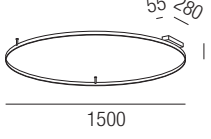

Jones 150 NT intern, LED 45W, 3510lm,
2700K

Schmiedeeisenring schwarz, inkl. Aufbaudose mit Netzteil

Bestell-Nr.	dimmbar	Euro
Höhe/Ausladung 75mm		
25535/1500N		
25535/150DALI	DALI/SWITCH	
Höhe/Ausladung 110mm		
25536/1500N		
25536/150DALI	DALI/SWITCH