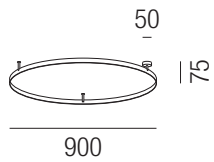

230VAC 24VDC

Bestell-Nr.	dimmbar	Euro
25530/600N		
25530/60DALI	DALI/SWITCH	
Höhe/Ausladung 110mm		
25531/600N		
25531/60DALI	DALI/SWITCH	

230VAC 24VDC

Bestell-Nr.	dimmbar	Euro
25535/600N		
25535/60DALI	DALI/SWITCH	
Höhe/Ausladung 110mm		
25536/600N		
25536/60DALI	DALI/SWITCH	

**Jones 90 NT extern**, LED 27W, 2090lm,  
2700K

Schmiedeeisenring schwarz, inkl. Netzteil extern

Bestell-Nr.	dimmbar	Euro
Höhe/Ausladung 75mm		
25530/900N		
25530/90DALI	DALI/SWITCH	
Höhe/Ausladung 110mm		
25531/900N		
25531/90DALI	DALI/SWITCH	

**Jones 90 NT intern**, LED 27W, 2090lm,  
2700K

Schmiedeeisenring schwarz, inkl. Aufbaudose mit Netzteil

Bestell-Nr.	dimmbar	Euro
Höhe/Ausladung 75mm		
25535/900N		
25535/90DALI	DALI/SWITCH	
Höhe/Ausladung 110mm		
25536/900N		
25536/90DALI	DALI/SWITCH	