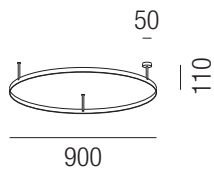

230VAC 24VDC

Bestell-Nr.	dimmbar	Euro
25530/600N		
25530/60DALI	DALI/SWITCH	
Höhe/Ausladung 110mm		
25531/600N		
25531/60DALI	DALI/SWITCH	

230VAC 24VDC

Bestell-Nr.	dimmbar	Euro
25535/600N		
25535/60DALI	DALI/SWITCH	
Höhe/Ausladung 110mm		
25536/600N		
25536/60DALI	DALI/SWITCH	

**Jones 90 NT extern**, LED 27W, 2090lm,  
2700K

Schmiedeeisenring schwarz, inkl. Netzteil extern

Bestell-Nr.	dimmbar	Euro
Höhe/Ausladung 75mm		
25530/900N		
25530/90DALI	DALI/SWITCH	
Höhe/Ausladung 110mm		
25531/900N		
25531/90DALI	DALI/SWITCH	

**Jones 90 NT intern**, LED 27W, 2090lm,  
2700K

Schmiedeeisenring schwarz, inkl. Aufbaudose mit Netzteil

Bestell-Nr.	dimmbar	Euro
Höhe/Ausladung 75mm		
25535/900N		
25535/90DALI	DALI/SWITCH	
Höhe/Ausladung 110mm		
25536/900N		
25536/90DALI	DALI/SWITCH	