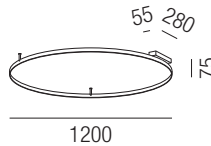

**Jones 90 NT extern**, LED 27W, 2090lm,  
2700K

Schmiedeeisenring schwarz, inkl. Netzteil extern

Bestell-Nr.	dimmbar	Euro
Höhe/Ausladung 75mm		
25530/900N		
25530/90DALI	DALI/SWITCH	
Höhe/Ausladung 110mm		
25531/900N		
25531/90DALI	DALI/SWITCH	

**Jones 90 NT intern**, LED 27W, 2090lm,  
2700K

Schmiedeeisenring schwarz, inkl. Aufbaudose mit Netzteil

Bestell-Nr.	dimmbar	Euro
Höhe/Ausladung 75mm		
25535/900N		
25535/90DALI	DALI/SWITCH	
Höhe/Ausladung 110mm		
25536/900N		
25536/90DALI	DALI/SWITCH	

**Jones 120 NT extern**, LED 36W, 2830lm,  
2700K

Schmiedeeisenring schwarz, inkl. Netzteil extern

Bestell-Nr.	dimmbar	Euro
Höhe/Ausladung 75mm		
25530/1200N		
25530/120DALI	DALI/SWITCH	
Höhe/Ausladung 110mm		
25531/1200N		
25531/120DALI	DALI/SWITCH	

**Jones 120 NT intern**, LED 36W, 2830lm,  
2700K

Schmiedeeisenring schwarz, inkl. Aufbaudose mit Netzteil

Bestell-Nr.	dimmbar	Euro
Höhe/Ausladung 75mm		
25535/1200N		
25535/120DALI	DALI/SWITCH	
Höhe/Ausladung 110mm		
25536/1200N		
25536/120DALI	DALI/SWITCH	