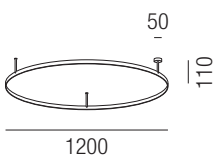

Jones 120 NT extern, LED 36W, 2830lm,
2700K

Schmiedeeisenring schwarz, inkl. Netzteil extern

Bestell-Nr.	dimmbar	Euro
Höhe/Ausladung 75mm		
25530/1200N		
25530/120DALI	DALI/SWITCH	
Höhe/Ausladung 110mm		
25531/1200N		
25531/120DALI	DALI/SWITCH