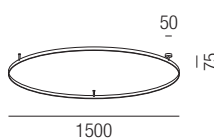

Jones 150 NT extern, LED 45W, 3510lm,
2700K

Schmiedeeisenring schwarz, inkl. Netzteil extern

Bestell-Nr.	dimmbar	Euro
Höhe/Ausladung 75mm		
25530/1500N		
25530/150DALI	DALI/SWITCH	
Höhe/Ausladung 110mm		
25531/1500N		
25531/150DALI	DALI/SWITCH