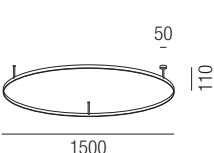

Jones 150 NT extern, LED 45W, 3510lm,
2700K

Schmiedeeisenring schwarz, inkl. Netzteil extern

Bestell-Nr.	dimmbar	Euro
Höhe/Ausladung 75mm		
25530/1500N		
25530/150DALI	DALI/SWITCH	
Höhe/Ausladung 110mm		
25531/1500N		
25531/150DALI	DALI/SWITCH