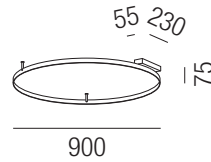

**Jones 90 NT extern**, LED 27W, 2090lm,  
2700K

Schmiedeeisenring schwarz, inkl. Netzteil extern

Bestell-Nr.	dimmbar	Euro
Höhe/Ausladung 75mm		
25530/900N		
25530/90DALI	DALI/SWITCH	
Höhe/Ausladung 110mm		
25531/900N		
25531/90DALI	DALI/SWITCH	

**Jones 90 NT intern**, LED 27W, 2090lm,  
2700K

Schmiedeeisenring schwarz, inkl. Aufbaudose mit Netzteil

Bestell-Nr.	dimmbar	Euro
Höhe/Ausladung 75mm		
25535/900N		
25535/90DALI	DALI/SWITCH	
Höhe/Ausladung 110mm		
25536/900N		
25536/90DALI	DALI/SWITCH	

**Jones 120 NT extern**, LED 36W, 2830lm,  
2700K

Schmiedeeisenring schwarz, inkl. Netzteil extern

Bestell-Nr.	dimmbar	Euro
Höhe/Ausladung 75mm		
25530/1200N		
25530/120DALI	DALI/SWITCH	
Höhe/Ausladung 110mm		
25531/1200N		
25531/120DALI	DALI/SWITCH	