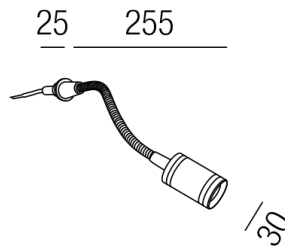

Produktdatenblatt

LEO LED FLEX 61531/29-G

Beschreibung

LEO LED - Flex

gold/ohne Netzteil/GL 255mm

1xLED 3W 3000K 270lm CRI>80

Schutzklasse III - Elektrische Isolierungsklasse (IEC), Schutzart IP20, Anwendung im Innenbereich, Installation an der Wand oder Decke, drehbar und schwenkbar, Abstrahlwinkel 24°, Leuchte geeignet für die Montage auf entflammaren Oberflächen, Lieferung ohne Netzteil, Farbwiedergabeindex CRI >80, Farbtemperatur von warmweiß 3000K, Energieeffizienzklasse, A+, Serienschaltung