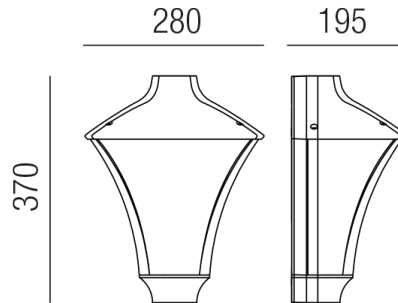

Produktdatenblatt

MORPHIS 86837/37-SCW

Beschreibung

WL MORPHIS - IP65

Aluguß schwarz/Diffuser PC transparent

LED 15W 4000K 800lm CRI>90

dm280/H370/T195mm

Anschluss 230V Wechselspannung, Schutzklasse I - Elektrische Isolierungsklasse (IEC), Schutzart IP65, Anwendung im Außenbereich, Installation an der Wand, 3 seitiger Lichtaustritt - down breitstrahlend, seitlich breitstrahlend, Leuchte geeignet für die Montage auf entflammaren Oberflächen, Netzteil integriert, Betriebsgeräte schaltbar (nicht dimmbar), Farbwiedergabeindex CRI >90, Farbtemperatur von kaltweiß 4000K, Energieeffizienzklasse, G, CE-Kennzeichnung