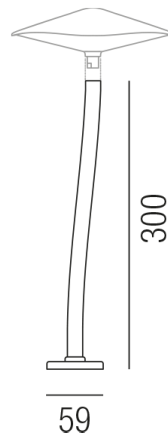

Produktdatenblatt

KINNO 86180/30-BR

Beschreibung

MAST KINNO - WAVES
Metall bronze/dm59/H300mm
CE-Kennzeichnung

Projektbilder - Zusatzbilder - Detailbilder

Technische Änderungen vorbehalten, druck-, scan- und kalibrierungsbedingt sind Farbabweichungen möglich.