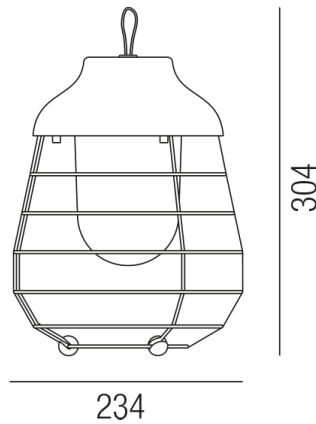

Produktdatenblatt

STITCH 86140/30-A

Beschreibung

TL STITCH small - IP65

1fl/Aluminium/Stoffband anthrazit

dm234/H304mm

für 1xLED E27 15W

Anschluss 230V Wechselspannung, Schutzklasse I - Elektrische Isolierungsklasse (IEC), Schutzart IP65, Anwendung im Innen- und Außenbereich, Installation auf dem Boden, 4 seitiger Lichtaustritt - Rundumlicht (in alle Richtungen), Leuchte geeignet für die Montage auf entflammaren Oberflächen, Energieeffizienzklasse, A - G, CE-Kennzeichnung, mit angebautem Stromkabel