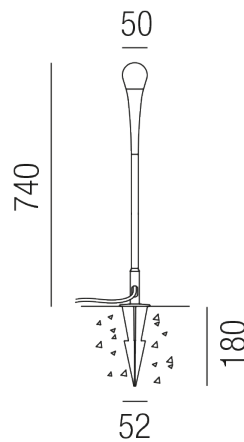

## FIREFLY 86881/74-ASWW

### Beschreibung

SL FIREFLY SPIKE 70 - IP65

Alu anthrazit/Diffuser opal

LED 2W 2700K 119lm CRI>90

dm50/H740/ET180mm/inkl. Erdspieß

Anschluss 24V Gleichspannung, Schutzklasse III - Elektrische Isolierungsklasse (IEC), Schutzart IP65, Anwendung im Außenbereich, Installation auf dem Boden, 4 seitiger Lichtaustritt - Rundumlicht (in alle Richtungen), Leuchte geeignet für die Montage auf entflammaren Oberflächen, Lieferung ohne Netzteil, Farbwiedergabeindex CRI >90, Farbtemperatur von superwarmweiß 2700K, Energieeffizienzklasse, G, CE-Kennzeichnung, mit angebautem Stromkabel 500mm