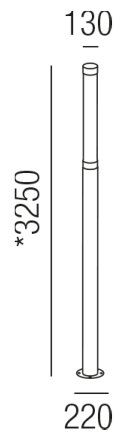

Produktdatenblatt

LYON 87655/325DALI-ALU

Beschreibung

SL LYON 325 - 3CCT

Alu aluminiumgrau/Diffusor PC opal

LED 55W CRI>80/NT Dali switch

2,7K(4899lm) 3,2K(4741lm) 4K(4883lm)

dm13/H3250/Bodenplatte 220mm

DALI switch dim

Anschluss 230V Wechselspannung, Schutzklasse I - Elektrische Isolierungsklasse (IEC), Schutzart IP65, Anwendung im Außenbereich, Installation auf dem Boden, 4 seitiger Lichtaustritt - Rundumlicht (in alle Richtungen), Leuchte geeignet für die Montage auf entflammaren Oberflächen, Netzteil integriert, Betriebsgerät SWITCH & DALI dimmbar, Farbwiedergabeindex CRI >80, Energieeffizienzklasse, F, CE-Kennzeichnung, integrierter Colorswitch 3 Lichtfarben einstellbar - 2700K, 3200K, 4000K