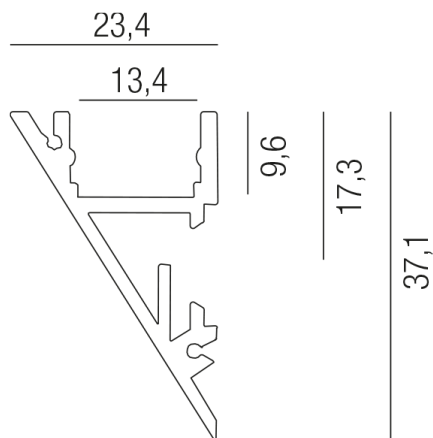

Produktdatenblatt

LED STRIPS 69680/100-ALU

Beschreibung

LED PROFILE - PROFI - Wand
 Aluminium eloxiert/abgeschrägt/oben offen
 23,4x37,2/L1000mm
 CE-Kennzeichnung

Projektbilder - Zusatzbilder - Detailbilder