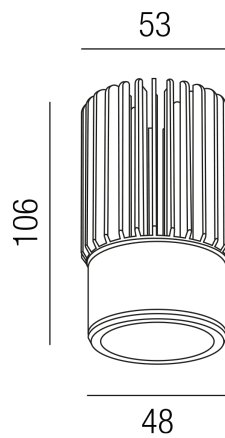

Produktdatenblatt

ZUPOLY ZU548/63-TRI-WW

Beschreibung

SET POLY - Einsatz - MIT Driver

Einsatz 18W 3000K 1950lm 30°

Frontdm49/Kühlldm53/H106mm

komplett mit NT 500mA TRIAC dim

Schutzklasse III - Elektrische Isolierungsklasse (IEC), Schutzart IP20, Anwendung im Innenbereich, Installation an der Decke, 1 seitiger Lichtaustritt - down breitstrahlend, Abstrahlwinkel 38°, Leuchte geeignet für die Montage auf entflammaren Oberflächen, Netzteil angebaut oder steckbar, Konstantstrom 500mA, Betriebsgerät TRIAC dimmbar, Farbwiedergabeindex CRI >80, Farbtemperatur von warmweiß 3000K, Energieeffizienzklasse, A+