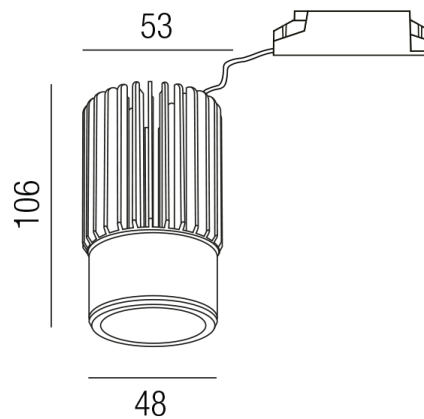

Produktdatenblatt

ZUPOLY ZU548/63-TRI-WW

Beschreibung

SET POLY - Einsatz - MIT Driver

Einsatz 18W 3000K 1895lm 30°

Frontdm49/KühlDm53/H106mm

komplett mit NT 500mA TRIAC dim

Schutzklasse III - Elektrische Isolierungsklasse (IEC), Schutzart IP20, Anwendung im Innenbereich, 1 seitiger Lichtaustritt - down breitstrahlend, Abstrahlwinkel 38°, Leuchte geeignet für die Montage auf entflammabaren

Oberflächen, Netzteil angebaut oder steckbar, Konstantstrom 500mA, Betriebsgerät TRIAC dimmbar,

Farbwiedergabeindex CRI >80, Farbtemperatur von warmweiß 3000K, Energieeffizienzklasse, E, CE-Kennzeichnung