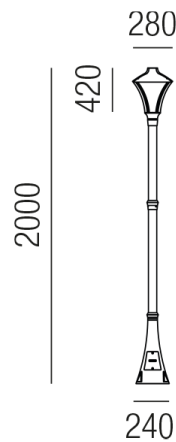

## MORPHIS 86857/200-RCW

### Beschreibung

SL MORPHIS 200 - IP65

Aluguß rost/Diffuser PC transparent

LED 29W 4000K 1800lm CRI>90

dm280/H420/GH2000mm

Anschluss 230V Wechselspannung, Schutzklasse I - Elektrische Isolierungsklasse (IEC), Schutzart IP65, Anwendung im Außenbereich, Installation auf dem Boden, 3 seitiger Lichtaustritt - down breitstrahlend, seitlich breitstrahlend, Leuchte geeignet für die Montage auf entflammaren Oberflächen, Netzteil integriert, Betriebsgeräte schaltbar (nicht dimmbar), Farbwiedergabeindex CRI >90, Farbtemperatur von kaltweiß 4000K, Energieeffizienzklasse, G, CE-Kennzeichnung