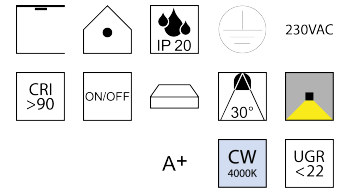

Produktdatenblatt

BELLAI 62220/130-SCW

Beschreibung

DL BELLAI

schwarz matt/NUR Direktlicht/Diffuser opal

LED 92W 4000K 9520lm CRI >90

dm1300/H80mm/Netzteil schaltbar

Anschluss 230V Wechselspannung, Schutzklasse I - Elektrische Isolierungsklasse (IEC), Schutzart IP20, Anwendung im Innenbereich, Installation an der Decke, 1 seitiger Lichtaustritt - down breitstrahlend, Abstrahlwinkel 30°, Netzteil integriert, Betriebsgeräte schaltbar (nicht dimmbar), Farbwiedergabeindex CRI >90, Blendungsbewertung UGR <22, Farbtemperatur von kaltweiß 4000K, Energieeffizienzklasse, A+

Projektbilder - Zusatzbilder - Detailbilder

Technische Änderungen vorbehalten, druck-, scan- und kalibrierungsbedingt sind Farbabweichungen möglich.