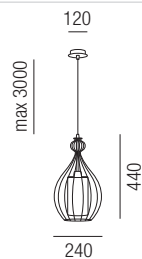

Bestell-Nr.	Farbauswahl angeben	Euro
18317/24-	S + BR S GE AG RR SL	
18317/24-	S + NI KU G