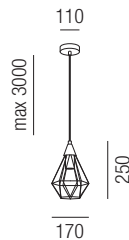

**Trapezio, 1x E27 42W**

**Trapezio, 1x E27 42W**

Metall schwarz oder gold matt lackiert

Metall schwarz oder gold matt lackiert

230VAC A++ - D

230VAC A++ - D

**S** - schwarz  
**GM** - gold matt

Bestell-Nr.	Farbauswahl angeben	Euro
18316/17-	<b>S</b>	
18316/17-	<b>GM</b>	

Bestell-Nr.	Farbauswahl angeben	Euro
18316/33-	<b>S</b>	
18316/33-	<b>GM</b>	

**Turibu, 1x E27 42W**

**Turibu, 1x E27 42W**

Metall schwarz matt, Schirm Stoff, Stoffauswahl siehe S. 524 + 525

Metall schwarz matt, Schirm Stoff, Stoffauswahl siehe S. 524 + 525