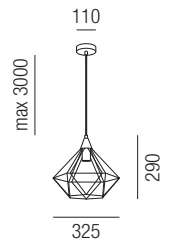

**Trapezio, 1x E27 42W**

**Trapezio, 1x E27 42W**

Metall schwarz oder gold matt lackiert

Metall schwarz oder gold matt lackiert

230VAC A++ - D

230VAC A++ - D

**S** - schwarz  
**GM** - gold matt

Bestell-Nr.	Farbauswahl angeben	Euro
18316/17-	<b>S</b>	
18316/17-	<b>GM</b>	

Bestell-Nr.	Farbauswahl angeben	Euro
18316/33-	<b>S</b>	
18316/33-	<b>GM</b>	

**Turibu, 1x E27 42W**

**Turibu, 1x E27 42W**

Metall schwarz matt, Schirm Stoff, Stoffauswahl siehe S. 524 + 525

Metall schwarz matt, Schirm Stoff, Stoffauswahl siehe S. 524 + 525