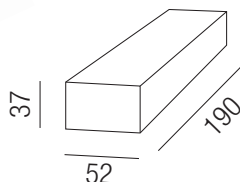

Bestell-Nr.	Euro
43LED/368	51,50