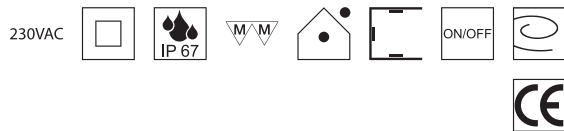

### 35W Netzteil 24VDC ON/OFF schaltbar

Konstantspannung max. 35W, prim. 100-240VAC

Bestell-Nr.	Euro
43LED/365	35,50