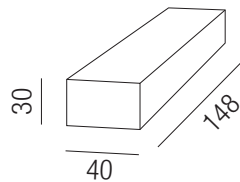

### 35W Netzteil 24VDC ON/OFF schaltbar

Konstantspannung max. 35W, prim. 100-240VAC

Bestell-Nr.	Euro
43LED/365	35,50