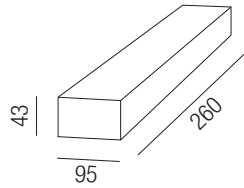

### 300W Netzteil 24VDC ON/OFF schaltbar

Konstantspannung max. 300W, prim. 200-240VAC

Bestell-Nr.	Euro
43LED/63TT	172,00