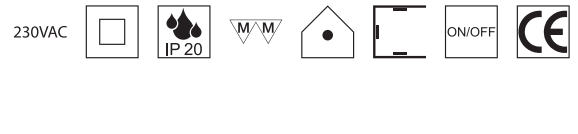

250W Netzteil 24VDC ON/OFF schaltbar

Konstantspannung max. 250W, prim. 220-240VAC