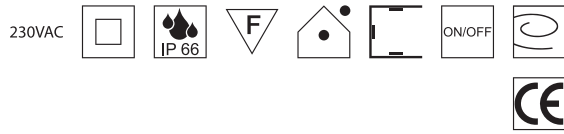

### 300W Netzteil 24VDC ON/OFF schaltbar

Konstantspannung max. 300W, prim. 200-240VAC

Bestell-Nr.	Euro
43LED/63TT	172,00