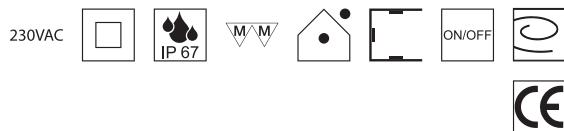

100W Netzteil 24VDC ON/OFF schaltbar

Konstantspannung max. 100W, prim. 100-240VAC