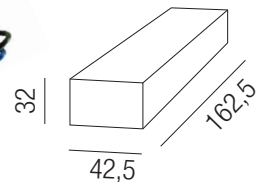

Bestell-Nr.	Euro
43LED/366	39,90