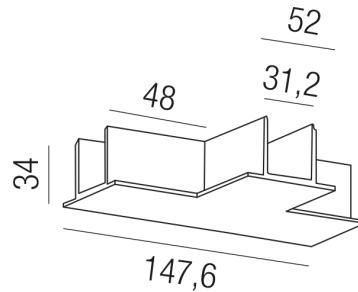

Produktdatenblatt

PRESTIGE DALI 67378-RI-S

Beschreibung

ZUB Prestige DALI - Einbau
T-Verbinder schwarz/Schutzleiter rechts innen

Projektbilder - Zusatzbilder - Detailbilder

Technische Änderungen vorbehalten, druck-, scan- und kalibrierungsbedingt sind Farbabweichungen möglich.