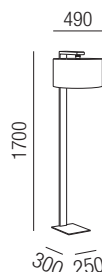

Lambert, 1x E27 42W

Schmiedeeisen schwarz matt, Schirm Stoff, Stoffauswahl siehe S. 524 + 525

Bestell-Nr.	Farbauswahl angeben	Euro
29957/170-	S + GE W S BR AG RR SL	
29957/170-	S + WS GEBR SGR SRR SBG SBC WBG WBC	
29957/170-	S + GL SG A RES CH	
29957/170-	S + LG LS LC LV CL SIG SIC WIG WIC GW	
29957/170-	S + LD LH NI KU G WKS WKG