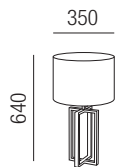

Bendini, 1x E27 42W

Schmiedeeisen schwarz matt, Schirm Stoff, Stoffauswahl siehe S. 524 + 525

Bestell-Nr.	Farbauswahl angeben	Euro
29943/64-	S + GE W S BR AG RR SL	
29943/64-	S + WS GEBR SGR SRR SBG SBC WBG WBC	
29943/64-	S + GL SG A RES CH	
29943/64-	S + LG LS LC LV CL SIG SIC WIG WIC GW	
29943/64-	S + LD LH NI KU G WKS WKG