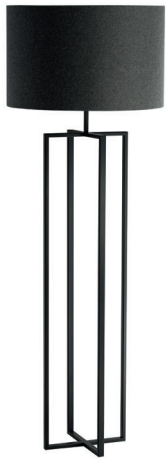

### Bendini, 1x E27 70W

Schmiedeeisen schwarz matt, Schirm Stoff, Stoffauswahl siehe S. 524 + 525

Bestell-Nr.	Farbauswahl angeben	Euro
29953/163-	S + GE W S BR AG RR SL	
29953/163-	S + WS GEBR SGR SRR SBG SBC WBG WBC	
29953/163-	S + GL SG A RES CH	
29953/163-	S + LG LS LC LV CL SIG SIC WIG WIC GW	
29953/163-	S + LD LH NI KU G WKS WKG	

**S** - schwarz matt

### Bendini, 1x E27 42W

Schmiedeeisen schwarz matt, Schirm Stoff, Stoffauswahl siehe S. 524 + 525

Bestell-Nr.	Farbauswahl angeben	Euro
29943/64-	S + GE W S BR AG RR SL	
29943/64-	S + WS GEBR SGR SRR SBG SBC WBG WBC	
29943/64-	S + GL SG A RES CH	
29943/64-	S + LG LS LC LV CL SIG SIC WIG WIC GW	
29943/64-	S + LD LH NI KU G WKS WKG	

### Lambert, 1x E27 42W

Schmiedeeisen schwarz matt, Schirm Stoff, Stoffauswahl siehe S. 524 + 525

Bestell-Nr.	Farbauswahl angeben	Euro
29957/170-	S + GE W S BR AG RR SL	
29957/170-	S + WS GEBR SGR SRR SBG SBC WBG WBC	
29957/170-	S + GL SG A RES CH	
29957/170-	S + LG LS LC LV CL SIG SIC WIG WIC GW	
29957/170-	S + LD LH NI KU G WKS WKG	