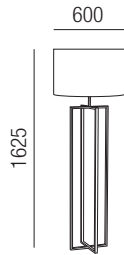

### Bendini, 1x E27 70W

Schmiedeeisen schwarz matt, Schirm Stoff, Stoffauswahl siehe S. 524 + 525

Bestell-Nr.	Farbauswahl angeben	Euro
29953/163-	S + GE W S BR AG RR SL	
29953/163-	S + WS GEBR SGR SRR SBG SBC WBG WBC	
29953/163-	S + GL SG A RES CH	
29953/163-	S + LG LS LC LV CL SIG SIC WIG WIC GW	
29953/163-	S + LD LH NI KU G WKS WKG	