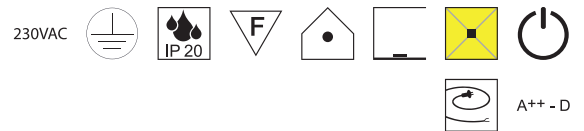

Bendini, 1x E27 42W

Schmiedeeisen schwarz matt, Schirm Stoff, Stoffauswahl siehe S. 524 + 525

Bestell-Nr.	Farbauswahl angeben	Euro
29943/64-	S + GE W S BR AG RR SL	
29943/64-	S + WS GEBR SGR SRR SBG SBC WBG WBC	
29943/64-	S + GL SG A RES CH	
29943/64-	S + LG LS LC LV CL SIG SIC WIG WIC GW	
29943/64-	S + LD LH NI KU G WKS WKG