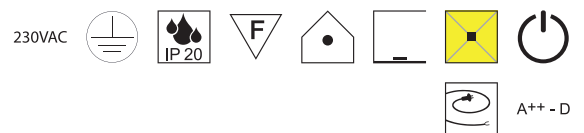

Lambert, 1x E27 42W

Schmiedeeisen schwarz matt, Schirm Stoff, Stoffauswahl siehe S. 524 + 525

Bestell-Nr.	Farbauswahl angeben	Euro
29957/170-	S + GE W S BR AG RR SL	
29957/170-	S + WS GEBR SGR SRR SBG SBC WBG WBC	
29957/170-	S + GL SG A RES CH	
29957/170-	S + LG LS LC LV CL SIG SIC WIG WIC GW	
29957/170-	S + LD LH NI KU G WKS WKG