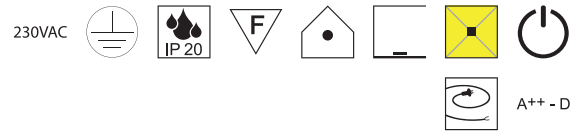

### Bendini, 1x E27 70W

Schmiedeeisen schwarz matt, Schirm Stoff, Stoffauswahl siehe S. 524 + 525

Bestell-Nr.	Farbauswahl angeben	Euro
29953/163-	S + GE W S BR AG RR SL	
29953/163-	S + WS GEBR SGR SRR SBG SBC WBG WBC	
29953/163-	S + GL SG A RES CH	
29953/163-	S + LG LS LC LV CL SIG SIC WIG WIC GW	
29953/163-	S + LD LH NI KU G WKS WKG	