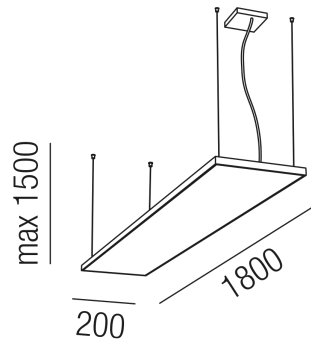

Produktdatenblatt

HEADQUARTER 64600/180DALI-STW

Beschreibung

HL HEADQUARTER

Direkt- & Indirekt/schwarz/Diffuser opal

1800x200/H22/GH1500mm

LED 77W 2700-6500K CRI >80

DALI dimmbar

Anschluss 230V Wechselspannung, Schutzklasse I - Elektrische Isolierungsklasse (IEC), Schutzart IP20, Anwendung im Innenbereich, Installation an der Decke, 2 seitiger Lichtaustritt - down breitstrahlend, up breitstrahlend, Leuchte geeignet für die Montage auf entflammaren Oberflächen, Netzteil integriert, Betriebsgerät DALI dimmbar, Farbwiedergabeindex CRI >80, Energieeffizienzklasse, A++, Farbtemperatur tunable white 2700K bis 6500K