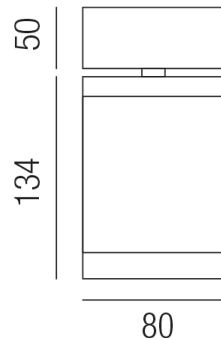

Produktdatenblatt

COBRA IP66 57069/18-SWW

Beschreibung

DL COBRA - IP66

schwarz matt/dreh- & schwenkbar

dm80/H184mm/Netzteil schaltbar

LED 18W 3000K 1945lm 10° CRI >90

Anschluss 230V Wechselspannung, Schutzklasse I - Elektrische Isolierungsklasse (IEC), Schutzart IP66, Anwendung im Innen- und Außenbereich, Installation an der Wand, Decke oder auf dem Boden, 1 seitiger Lichtaustritt - down breitstrahlend, Abstrahlwinkel 10°, Leuchte geeignet für die Montage auf entflammaren Oberflächen, Netzteil integriert, Betriebsgeräte schaltbar (nicht dimmbar), Farbwiedergabeindex CRI >90, Blendungsbewertung UGR <22, Farbtemperatur von warmweiß 3000K, Energieeffizienzklasse, F, CE-Kennzeichnung

Projektbilder - Zusatzbilder - Detailbilder

Technische Änderungen vorbehalten, druck-, scan- und kalibrierungsbedingt sind Farbabweichungen möglich.