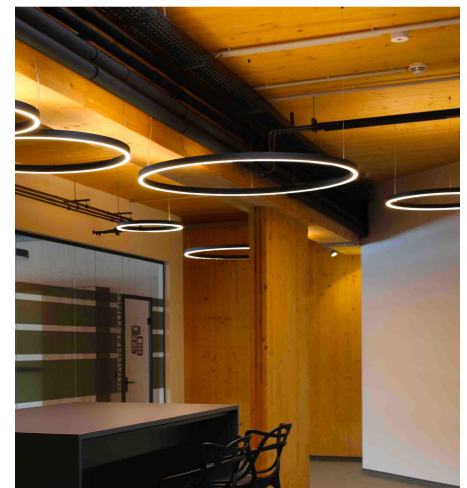

Projektbilder - Zusatzbilder - Detailbilder

Technische Änderungen vorbehalten, druck-, scan- und kalibrierungsbedingt sind Farbabweichungen möglich.