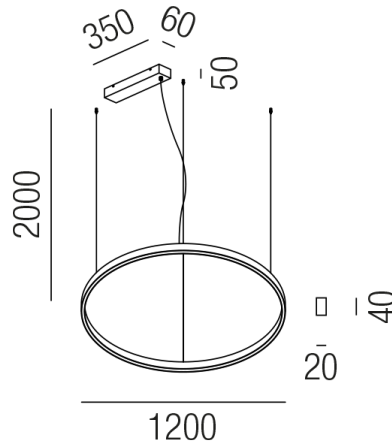

Produktdatenblatt

TANGO 57313/120NDALI-GWW

Beschreibung

HL TANGO

gold matt/Direkt- und Indirektlicht/Diffuser opal

LED down 60W 3000K 2760lm - up 30W 3000K 1380lm CRI >90

dm1200/20x40mm/GH2000mm/Netzteil DALI dimmbar

Stahlseilabhängungen mit Schnellspanner/Dose dezentral

Anschluss 230V Wechselfspannung, Schutzklasse I - Elektrische Isolierungsklasse (IEC), Schutzart IP20, Anwendung im Innenbereich, Installation an der Decke, 2 seitiger Lichtaustritt - down breitstrahlend, up breitstrahlend, Netzteil integriert, 24V Konstantspannung, Betriebsgerät SWITCH & DALI dimmbar, Farbwiedergabeindex CRI >90, Farbtemperatur von warmweiß 3000K, Energieeffizienzklasse, G