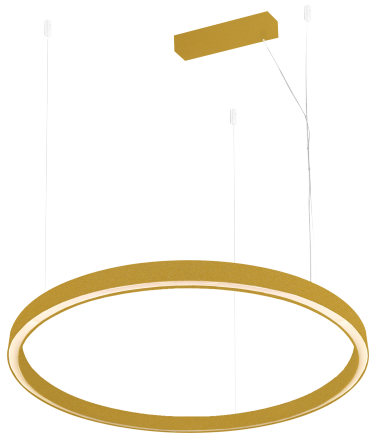

Produktdatenblatt

TANGO 57313/120NDALI-GWW

Beschreibung

HL TANGO

gold matt/Direkt- und Indirektlicht/Diffuser opal

LED down 60W 3000K 2760lm - up 30W 3000K 1380lm CRI >90

dm1200/20x40mm/GH2000mm/Netzteil DALI dimmbar

Stahlseilabhängungen mit Schnellspanner/Dose dezentral

Anschluss 230V Wechselfspannung, Schutzklasse I - Elektrische Isolierungsklasse (IEC), Schutzart IP20, Anwendung im Innenbereich, Installation an der Decke, 2 seitiger Lichtaustritt - down breitstrahlend, up breitstrahlend, Netzteil integriert, 24V Konstantspannung, Betriebsgerät SWITCH & DALI dimmbar, Farbwiedergabeindex CRI >90, Farbtemperatur von warmweiß 3000K, Energieeffizienzklasse, G