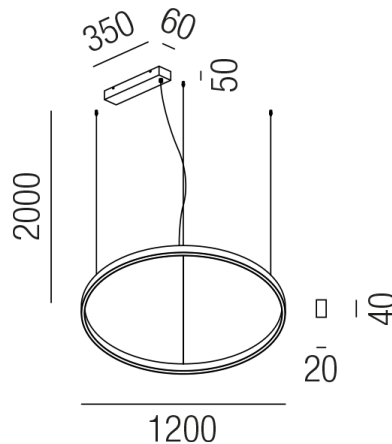

## TANGO 57313/120NDALI-GWW

### Beschreibung

Anschluss 230V Wechselspannung, Schutzklasse I - Elektrische Isolierungsklasse (IEC), Schutzart IP20, Anwendung im Innenbereich, Installation an der Decke, 2 seitiger Lichtaustritt - down breitstrahlend, up breitstrahlend, Leuchte geeignet für die Montage auf entflammaren Oberflächen, Netzteil integriert, 24V Konstantspannung, Betriebsgerät SWITCH & DALI dimmbar, Farbwiedergabeindex CRI >90, Farbtemperatur von warmweiß 3000K, Energieeffizienzklasse, G, CE-Kennzeichnung