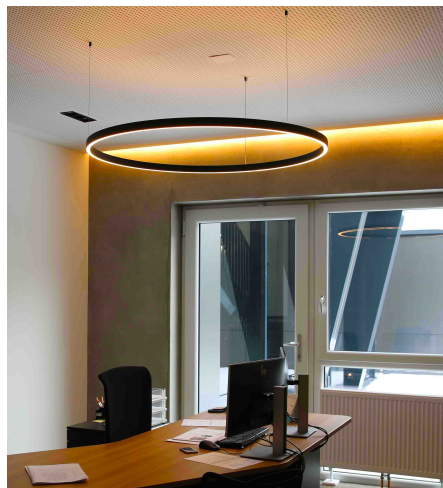

Projektbilder - Zusatzbilder - Detailbilder

Technische Änderungen vorbehalten, druck-, scan- und kalibrierungsbedingt sind Farbabweichungen möglich.