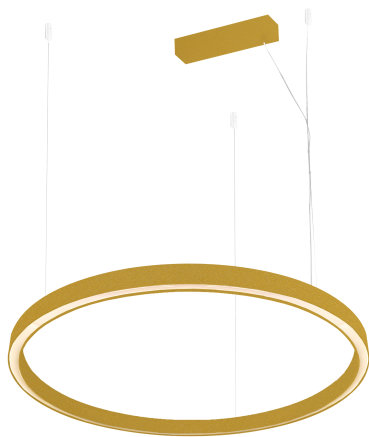

## TANGO 57313/120NDALI-GWW

#### HL TANGO

gold matt/Direkt- und Indirektlicht/Diffuser opal

LED down 60W 3000K 2760lm - up 30W 3000K 1380lm CRI >90

dm1200/20x40mm/GH2000mm/Netzteil DALI dimmbar

Stahlseilabhängungen mit Schnellspanner/Dose dezentral

Anschluss 230V Wechselspannung, Schutzklasse I - Elektrische Isolierungsklasse (IEC), Schutzart IP20, Anwendung im Innenbereich, Installation an der Decke, 2 seitiger Lichtaustritt - down breitstrahlend, up breitstrahlend, Leuchte geeignet für die Montage auf entflammaren Oberflächen, Netzteil integriert, 24V Konstantspannung, Betriebsgerät SWITCH & DALI dimmbar, Farbwiedergabeindex CRI >90, Farbtemperatur von warmweiß 3000K, Energieeffizienzklasse, G, CE-Kennzeichnung