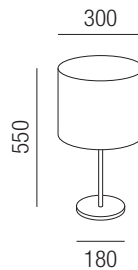

Chalet Tischleuchte, 1x E27 42W

Fuß Metall, Schirm Stoff, Stoffauswahl siehe S. 524 +525

230VAC

A++ - D

Bestell-Nr.	Farbauswahl angeben	Euro
15440/40-	NI S + GE W S BR AG RR SL	
15440/40-	NI S + WS GEBR SGR SRR SBG SBC WBG WBC	
15440/40-	NI S + GL SG A RES CH	
15440/40-	NI S + LG LS LC LV CL SIG SIC WIG WIC GW	
15440/40-	NI S + LD LH NI KU G WKS WKG	
15440/40-	GM + GE W S	
15440/40-	GM + SBG WBG	
15440/40-	GM + LV SIG WIG GW	
15440/40-	GM + WKS WKG	

Chalet Tischleuchte, 1x E27 42W

Fuß Metall, Schirm Stoff, Stoffauswahl siehe S. 524 +525

230VAC

A++ - D

Bestell-Nr.	Farbauswahl angeben	Euro
15440/55-	NI S + GE W S BR AG RR SL	
15440/55-	NI S + WS GEBR SGR SRR SBG SBC WBG WBC	
15440/55-	NI S + GL SG A RES CH	
15440/55-	NI S + LG LS LC LV CL SIG SIC WIG WIC GW	
15440/55-	NI S + LD LH NI KU G WKS WKG	
15440/55-	GM + GE W S	
15440/55-	GM + SBG WBG	
15440/55-	GM + LV SIG WIG GW	
15440/55-	GM + WKS WKG	

Chalet Stehleuchte, 1x E27 70W

Fuß Metall, Schirm Stoff, Stoffauswahl siehe S. 524 +525

230VAC

A++ - D

Bestell-Nr.	Farbauswahl angeben	Euro
15450/170-	NI S + GE W S BR AG RR SL	
15450/170-	NI S + WS GEBR SGR SRR SBG SBC WBG WBC	
15450/170-	NI S + GL SG A RES CH	
15450/170-	NI S + LG LS LC LV CL SIG SIC WIG WIC GW	
15450/170-	NI S + LD LH NI KU G WKS WKG	
15450/170-	GM + GE W S	
15450/170-	GM + SBG WBG	
15450/170-	GM + LV SIG WIG GW	
15450/170-	GM + WKS WKG