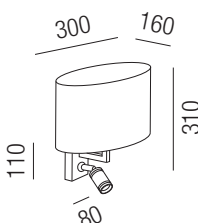

Chalet Wandleuchte mit Spot, 1x E27 42W + LED 1W, 90lm, 3000K

Montage Metall, Schirm Stoff, Stoffauswahl siehe S. 524 + 525

Bestell-Nr.	Farbauswahl angeben	Euro
15286/30-	NI S R + GE W S BR AG RR SL	
15286/30-	NI S R + WS GEBR SGR SRR SBG SBC WBG WBC	
15286/30-	NI S R + GL SG A RES CH	
15286/30-	NI S R + LG LS LC LV CL SIG SIC WIG WIC GW	
15286/30-	NI S R + LD LH NI KU G WKS WKG