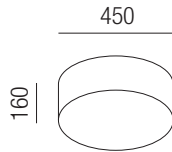

Chalet Deckenleuchte, 2x E27 42W

Magnetmontage, Schirm Stoff, Diffuser Kunststoff satiniert, Stoffauswahl siehe S. 524 + 525

Bestell-Nr.	Farbauswahl angeben	Euro
15373/45-	GE W S BR AG RR SL	
15373/45-	WS OEGR SGR SRR SBG SBC WBG WBC	
15373/45-	GL RES	
15373/45-	LG LS LC LV CL SIG SIC WIG WIC GW	
15373/45-	LD LH NI KU G WKS WKG	

Chalet Deckenleuchte, 4x E27 42W

Magnetmontage, Schirm Stoff, Diffuser Kunststoff satiniert, Stoffauswahl siehe S. 524 + 525

Bestell-Nr.	Farbauswahl angeben	Euro
15373/65-	GE W S BR AG RR SL	
15373/65-	WS OEGR SGR SRR SBG SBC WBG WBC	
15373/65-	GL RES	
15373/65-	LG LS LC LV CL SIG SIC WIG WIC GW	
15373/65-	LD LH NI KU G WKS WKG	

Chalet Deckenleuchte, 4x E27 42W

Magnetmontage, Schirm Stoff, Diffuser Kunststoff satiniert, Stoffauswahl siehe S. 524 + 525

Bestell-Nr.	Farbauswahl angeben	Euro
15373/80-	GE W S BR AG RR SL	
15373/80-	WS OEGR SGR SRR SBG SBC WBG WBC	
15373/80-	GL RES	
15373/80-	LG LS LC LV CL SIG SIC WIG WIC GW	
15373/80-	LD LH NI KU G WKS WKG