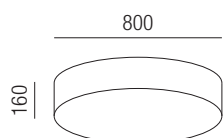

Chalet Deckenleuchte, 2x E27 42W

Magnetmontage, Schirm Stoff, Diffuser Kunststoff satiniert, Stoffauswahl siehe S. 524 + 525

Bestell-Nr.	Farbauswahl angeben	Euro
15373/45-	GE W S BR AG RR SL	
15373/45-	WS OEGR SGR SRR SBG SBC WBG WBC	
15373/45-	GL RES	
15373/45-	LG LS LC LV CL SIG SIC WIG WIC GW	
15373/45-	LD LH NI KU G WKS WKG	

Chalet Deckenleuchte, 4x E27 42W

Magnetmontage, Schirm Stoff, Diffuser Kunststoff satiniert, Stoffauswahl siehe S. 524 + 525

Bestell-Nr.	Farbauswahl angeben	Euro
15373/65-	GE W S BR AG RR SL	
15373/65-	WS OEGR SGR SRR SBG SBC WBG WBC	
15373/65-	GL RES	
15373/65-	LG LS LC LV CL SIG SIC WIG WIC GW	
15373/65-	LD LH NI KU G WKS WKG	

Chalet Deckenleuchte, 4x E27 42W

Magnetmontage, Schirm Stoff, Diffuser Kunststoff satiniert, Stoffauswahl siehe S. 524 + 525

Bestell-Nr.	Farbauswahl angeben	Euro
15373/80-	GE W S BR AG RR SL	
15373/80-	WS OEGR SGR SRR SBG SBC WBG WBC	
15373/80-	GL RES	
15373/80-	LG LS LC LV CL SIG SIC WIG WIC GW	
15373/80-	LD LH NI KU G WKS WKG