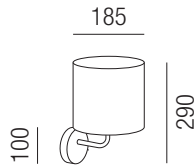

Chalet Wandleuchte, 1x E27 42W

Montage Metall, Schirm Stoff, Stoffauswahl siehe S. 524 + 525

- **NI** - nickel matt
- **S** - schwarz matt
- **R** - rostfärbig
- **GM** - gold matt

230VAC A++ - D

Bestell-Nr.	Farbauswahl angeben	Euro
15430/29-	NI S + GE W S BR AG RR SL	
15430/29-	NI S + WS GEBR SGR SRR SBG SBC WBG WBC	
15430/29-	NI S + GL SG A RES CH	
15430/29-	NI S + LG LS LC LV CL SIG SIC WIG WIC GW	
15430/29-	NI S + LD LH NI KU G WKS WKG	
15430/29-	GM + GE W S	
15430/29-	GM + SBG WBG	
15430/29-	GM + LV SIG WIG GW	
15430/29-	GM + WKS WKG	

Chalet Wandleuchte, 1x E27 42W

Montage Metall, Schirm Stoff, Stoffauswahl siehe S. 524 + 525

230VAC A++ - D