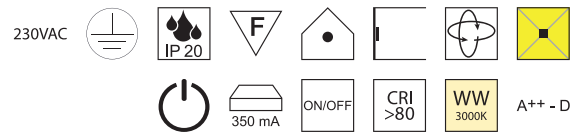

Chalet Wandleuchte mit Flex, 1x E27 42W + LED 1W, 90lm, 3000K

Montage Metall, Schirm Stoff, Stoffauswahl siehe S. 524 + 525

Bestell-Nr.	Farbauswahl angeben	Euro
15283/30-	NI S R + GE W S BR AG RR SL	
15283/30-	NI S R + WS GEBR SGR SRR SBG SBC WBG WBC	
15283/30-	NI S R + GL SG A RES CH	
15283/30-	NI S R + LG LS LC LV CL SIG SIC WIG WIC GW	
15283/30-	NI S R + LD LH NI KU G WKS WKG