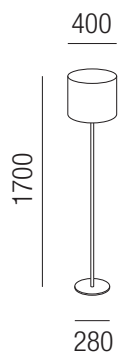

Chalet Stehleuchte, 1x E27 70W

Fuß Metall, Schirm Stoff, Stoffauswahl siehe S. 524 +525