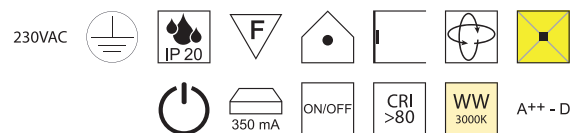

Chalet Wandleuchte mit Spot, 1x E27 42W + LED 1W, 90lm, 3000K

Montage Metall, Schirm Stoff, Stoffauswahl siehe S. 524 + 525

Bestell-Nr.	Farbauswahl angeben	Euro
15286/30-	NI S R + GE W S BR AG RR SL	
15286/30-	NI S R + WS GEBR SGR SRR SBG SBC WBG WBC	
15286/30-	NI S R + GL SG A RES CH	
15286/30-	NI S R + LG LS LC LV CL SIG SIC WIG WIC GW	
15286/30-	NI S R + LD LH NI KU G WKS WKG