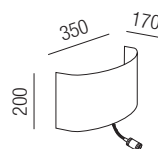

Bestell-Nr.	Farbauswahl angeben	Euro
15435/35-	NI S + GE W S BR AG RR SL	
15435/35-	NI S + WS GEBR SGR SRR SBG SBC WBG WBC	
15435/35-	NI S + GL RES CH	
15435/35-	NI S + LG LS LC LV CL SIG SIC WIG WIC GW	
15435/35-	NI S + LD LH NI KU G WKS WKG