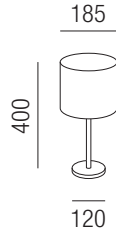

Chalet Tischleuchte, 1x E27 42W

Fuß Metall, Schirm Stoff, Stoffauswahl siehe S. 524 +525

230VAC

A++ - D

Bestell-Nr.	Farbauswahl angeben	Euro
15440/40-	NI S + GE W S BR AG RR SL	
15440/40-	NI S + WS GEBR SGR SRR SBG SBC WBG WBC	
15440/40-	NI S + GL SG A RES CH	
15440/40-	NI S + LG LS LC LV CL SIG SIC WIG WIC GW	
15440/40-	NI S + LD LH NI KU G WKS WKG	
15440/40-	GM + GE W S	
15440/40-	GM + SBG WBG	
15440/40-	GM + LV SIG WIG GW	
15440/40-	GM + WKS WKG	

Chalet Tischleuchte, 1x E27 42W

Fuß Metall, Schirm Stoff, Stoffauswahl siehe S. 524 +525