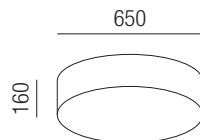

Chalet Deckenleuchte, 2x E27 42W

Magnetmontage, Schirm Stoff, Diffuser Kunststoff satiniert, Stoffauswahl siehe S. 524 + 525

Bestell-Nr.	Farbauswahl angeben	Euro
15373/45-	GE W S BR AG RR SL	
15373/45-	WS OEGR SGR SRR SBG SBC WBG WBC	
15373/45-	GL RES	
15373/45-	LG LS LC LV CL SIG SIC WIG WIC GW	
15373/45-	LD LH NI KU G WKS WKG	

Chalet Deckenleuchte, 4x E27 42W

Magnetmontage, Schirm Stoff, Diffuser Kunststoff satiniert, Stoffauswahl siehe S. 524 + 525

Bestell-Nr.	Farbauswahl angeben	Euro
15373/65-	GE W S BR AG RR SL	
15373/65-	WS OEGR SGR SRR SBG SBC WBG WBC	
15373/65-	GL RES	
15373/65-	LG LS LC LV CL SIG SIC WIG WIC GW	
15373/65-	LD LH NI KU G WKS WKG	

Chalet Deckenleuchte, 4x E27 42W

Magnetmontage, Schirm Stoff, Diffuser Kunststoff satiniert, Stoffauswahl siehe S. 524 + 525

Bestell-Nr.	Farbauswahl angeben	Euro
15373/80-	GE W S BR AG RR SL	
15373/80-	WS OEGR SGR SRR SBG SBC WBG WBC	
15373/80-	GL RES	
15373/80-	LG LS LC LV CL SIG SIC WIG WIC GW	
15373/80-	LD LH NI KU G WKS WKG