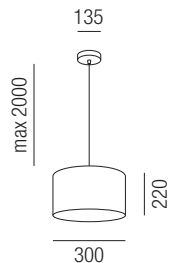

Chalet Hängeleuchte, 1x E27 42W

Montage Metall, Schirm Stoff, Stoffauswahl siehe S. 524 + 525