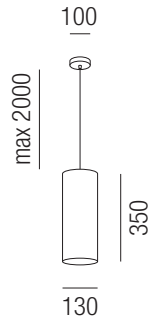

Chalet Hängeleuchte, 1x E27 28W

Montage Metall, Schirm Stoff, Stoffauswahl siehe S. 524 + 525