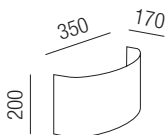

Bestell-Nr.	Farbauswahl angeben	Euro
15433/35-	GE W S BR AG RR SL	
15433/35-	WS GEBR SGR SRR SBG SEC WBG WBC	
15433/35-	GL RES CH	
15433/35-	LG LS LC LV CL SIG SIC WIG WIC GW	
15433/35-	LD LH NI KU G WKS WKG	

Chalet Wandblende mit Flex, 2x E27 42W + LED 1W, 90lm, 3000K

Montage Metall, Schirm Stoff, Stoffauswahl siehe S. 524 + 525

230VAC A++ - D
350 mA ON/OFF CRI >80 WW 3000K