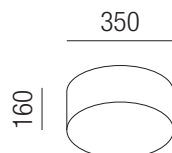

**Chalet Deckenleuchte**, 2x E27 42W

Magnetmontage, Schirm Stoff, Diffuser Kunststoff satiniert, Stoffauswahl siehe S. 524 + 525

230VAC A++ - D

Bestell-Nr.	Farbauswahl angeben	Euro
15373/35-	GE W S BR AG RR SL	
15373/35-	WS OEBR SGR SRR SBG SBC WBG WBC	
15373/35-	GL RES	
15373/35-	LG LS LC LV CL SIG SIC WIG WIC GW	
15373/35-	LD LH NI KU G WKS WKG	