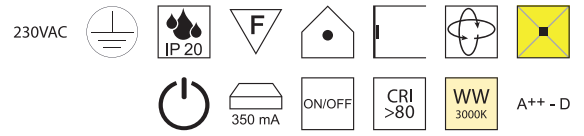

Chalet Wandleuchte mit Flex, 1x E27 42W + LED 1W, 90lm, 3000K

Montage Metall, Schirm Stoff, Stoffauswahl siehe S. 524 + 525

Bestell-Nr.	Farbauswahl angeben	Euro
15435/29-	NI S + GE W S BR AG RR SL	
15435/29-	NI S + WS GEBR SGR SRR SBG SBC WBG WBC	
15435/29-	NI S + GL SG A RES CH	
15435/29-	NI S + LG LS LC LV CL SIG SIC WIG WIC GW	
15435/29-	NI S + LD LH NI KU G WKS WKG