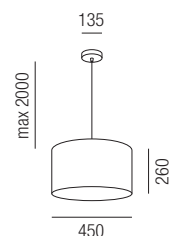

Chalet Hängeleuchte, 1x E27 42W

Montage Metall, Schirm Stoff, Stoffauswahl siehe S. 524 + 525