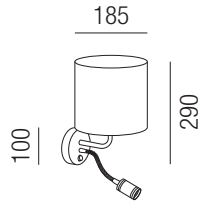

Chalet Wandleuchte mit Flex, 1x E27 42W + LED 1W, 90lm, 3000K

Montage Metall, Schirm Stoff, Stoffauswahl siehe S. 524 + 525

Bestell-Nr.	Farbauswahl angeben	Euro
15435/29-	NI S + GE W S BR AG RR SL	
15435/29-	NI S + WS GEBR SGR SRR SBG SBC WBG WBC	
15435/29-	NI S + GL SG A RES CH	
15435/29-	NI S + LG LS LC LV CL SIG SIC WIG WIC GW	
15435/29-	NI S + LD LH NI KU G WKS WKG