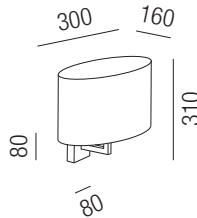

Bestell-Nr.	Farbauswahl angeben	Euro
15437/30-	NI S R + GE W S BR AG RR SL	
15437/30-	NI S R + WS GEBR SGR SRR SBG SBC WBG WBC	
15437/30-	NI S R + GL SG A RES CH	
15437/30-	NI S R + LG LS LC LV CL SIG SIC WIG WIC GW	
15437/30-	NI S R + LD LH NI KU G WKS WKG	
15437/30-	GM + GE W S	
15437/30-	GM + SBG WBG	
15437/30-	GM + LV SIG WIG GW	
15437/30-	GM + WKS WKG	

Chalet Wandblende, 2x E27 42W

Montage Metall, Schirm Stoff, Stoffauswahl siehe S. 524 + 525

230VAC A++ - D