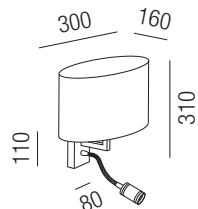

Chalet Wandleuchte mit Flex, 1x E27 42W + LED 1W, 90lm, 3000K

Montage Metall, Schirm Stoff, Stoffauswahl siehe S. 524 + 525

Bestell-Nr.	Farbauswahl angeben	Euro
15283/30-	NI S R + GE W S BR AG RR SL	
15283/30-	NI S R + WS GEBR SGR SRR SBG SBC WBG WBC	
15283/30-	NI S R + GL SG A RES CH	
15283/30-	NI S R + LG LS LC LV CL SIG SIC WIG WIC GW	
15283/30-	NI S R + LD LH NI KU G WKS WKG