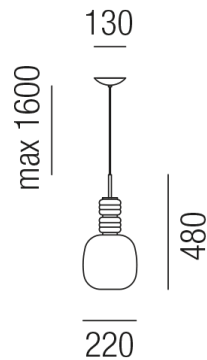

Produktdatenblatt

CARNIVAL 35001/22-BR

Beschreibung

HL CARNIVAL

1fl/Glas braun/Metall gold matt

dm220/H480/GH2080mm

für 1x E27 10W

Anschluss 230V Wechselspannung, Schutzklasse I - Elektrische Isolierungsklasse (IEC), Schutzart IP20, Anwendung im Innenbereich, Installation an der Decke, 4 seitiger Lichtaustritt - Rundumlicht (in alle Richtungen), Leuchte geeignet für die Montage auf entflammaren Oberflächen, Energieeffizienzklasse, A++ - A

Projektbilder - Zusatzbilder - Detailbilder

Technische Änderungen vorbehalten, druck-, scan- und kalibrierungsbedingt sind Farbabweichungen möglich.