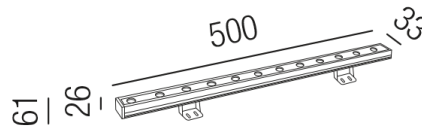

Produktdatenblatt

WALLWASHER 88039/50-CW

Beschreibung

SL/WL WALLWASHER - IP66

Aluminium anthrazit/Diffuser Bienenwabenoptik

LED 12W 4000K 870lm 60x10° CRI >80

500x33/H26mm/ohne Netzteil

Anschluss 24V Gleichspannung, Schutzklasse III - Elektrische Isolierungsklasse (IEC), Schutzart IP66, Anwendung im Innen- und Außenbereich, Installation an der Wand, Decke oder auf dem Boden, schwenkbar 90°, 1 seitiger Lichtaustritt - up breitstrahlend, Abstrahlwinkel 60°, Leuchte geeignet für die Montage auf entflammaren Oberflächen, Lieferung ohne Netzteil, Farbwiedergabeindex CRI >80, Farbtemperatur von kaltweiß 4000K, Energieeffizienzklasse, G, CE-Kennzeichnung