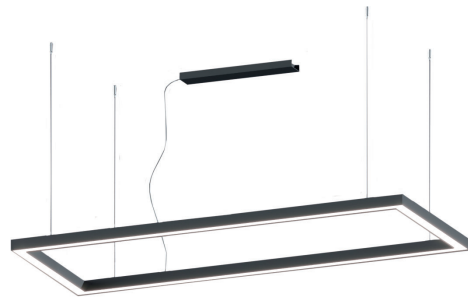

Edge opal LED

Aluminium, Diffuser opal UGR<22, Direktlicht

* ON/OFF - 360mm x 70mm, TRIAC - 410mm x 70mm, DALI - 410mm x 70mm

230VAC **A+**

Bestell-Nr.	Farbauswahl angeben	dimmbar	Watt	Lumen	Euro
62305/115-	S W R A GE + SWW		62W	4827lm	
62305/115-	S W R A GE + WW		62W	5363lm	
62305/115-	S W R A GE + CW		62W	5899lm	
62305/115TRI-	S W R A GE + SWW	TRIAC	36W	2414lm	
62305/115TRI-	S W R A GE + WW	TRIAC	36W	2682lm	
62305/115TRI-	S W R A GE + CW	TRIAC	36W	2950lm	
62305/115DALI-	S W R A GE + SWW	DALI	62W	4827lm	
62305/115DALI-	S W R A GE + WW	DALI	62W	5363lm	
62305/115DALI-	S W R A GE + CW	DALI	62W	5899lm	

Edge opal LED

Aluminium, Diffuser opal UGR<22, Direktlicht

230VAC **A+**

Bestell-Nr.	Farbauswahl angeben	dimmbar	Watt	Lumen	Euro
62305/143-	S W R A GE + SWW		88W	6795lm	
62305/143-	S W R A GE + WW		88W	7550lm	
62305/143-	S W R A GE + CW		88W	8305lm	
62305/143TRI-	S W R A GE + SWW	TRIAC	44W	3942lm	
62305/143TRI-	S W R A GE + WW	TRIAC	44W	4380lm	
62305/143TRI-	S W R A GE + CW	TRIAC	44W	4818lm	
62305/143DALI-	S W R A GE + SWW	DALI	88W	7550lm	
62305/143DALI-	S W R A GE + WW	DALI	88W	7550lm	
62305/143DALI-	S W R A GE + CW	DALI	88W	7550lm	

Edge opal, 138W LED

Aluminium, Diffuser opal UGR<22, Direktlicht

230VAC **A+**

Bestell-Nr.	Farbauswahl angeben	dimmbar	Lumen	Euro
62305/227-	S W R A GE + SWW		10602lm	
62305/227-	S W R A GE + WW		11780lm	
62305/227-	S W R A GE + CW		12958lm	
62305/227DALI-	S W R A GE + SWW	DALI	10602lm	
62305/227DALI-	S W R A GE + WW	DALI	11780lm	
62305/227DALI-	S W R A GE + CW	DALI	12958lm	