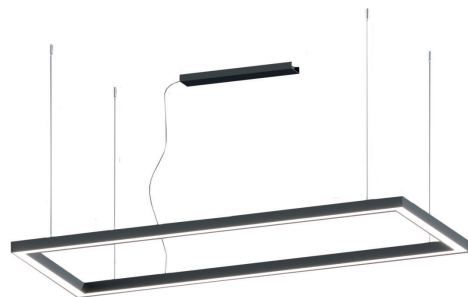

Edge prismatisch

Aluminium, Diffuser prismatisch UGR<19, Direktlicht

230VAC

A+

Bestell-Nr.	Farbauswahl angeben	dimmbar	Watt	Lumen	Euro
62306/143-	S W R A GE + SWW		88W	6795lm	
62306/143-	S W R A GE + WW		88W	7550lm	
62306/143-	S W R A GE + CW		88W	8305lm	
62306/143TRI-	S W R A GE + SWW	TRIAC	44W	3942lm	
62306/143TRI-	S W R A GE + WW	TRIAC	44W	4380lm	
62306/143TRI-	S W R A GE + CW	TRIAC	44W	4818lm	
62306/143DALI-	S W R A GE + SWW	DALI	88W	7550lm	
62306/143DALI-	S W R A GE + WW	DALI	88W	7550lm	
62306/143DALI-	S W R A GE + CW	DALI	88W	7550lm	

Edge prismatisch, 138W

Aluminium, Diffuser prismatisch UGR<19, Direktlicht