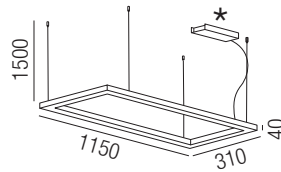

Edge opal LED

Aluminium, Diffuser opal UGR<22, Direktlicht

* ON/OFF - 360mm x 70mm, TRIAC - 410mm x 70mm, DALI - 410mm x 70mm

230VAC **A+**

Bestell-Nr.	Farbauswahl angeben	dimmbar	Watt	Lumen	Euro
62305/115-	S W R A GE + SWW		62W	4827lm	
62305/115-	S W R A GE + WW		62W	5363lm	
62305/115-	S W R A GE + CW		62W	5899lm	
62305/115TRI-	S W R A GE + SWW	TRIAC	36W	2414lm	
62305/115TRI-	S W R A GE + WW	TRIAC	36W	2682lm	
62305/115TRI-	S W R A GE + CW	TRIAC	36W	2950lm	
62305/115DALI-	S W R A GE + SWW	DALI	62W	4827lm	
62305/115DALI-	S W R A GE + WW	DALI	62W	5363lm	
62305/115DALI-	S W R A GE + CW	DALI	62W	5899lm	

Edge opal, 138W LED

Aluminium, Diffuser opal UGR<22, Direktlicht

230VAC **A+**

Bestell-Nr.	Farbauswahl angeben	dimmbar	Lumen	Euro
62305/227-	S W R A GE + SWW		10602lm	
62305/227-	S W R A GE + WW		11780lm	
62305/227-	S W R A GE + CW		12958lm	
62305/227DALI-	S W R A GE + SWW	DALI	10602lm	
62305/227DALI-	S W R A GE + WW	DALI	11780lm	
62305/227DALI-	S W R A GE + CW	DALI	12958lm	

Edge prismatisch

Aluminium, Diffuser prismatisch UGR<19, Direktlicht

* ON/OFF - 360mm x 70mm, TRIAC - 410mm x 70mm, DALI - 410mm x 70mm

230VAC       

      **A+**

Bestell-Nr.	Farbauswahl angeben	dimmbar	Watt	Lumen	Euro
62306/115-	S W R A GE + SWW		62W	4827lm	
62306/115-	S W R A GE + WW		62W	5363lm	
62306/115-	S W R A GE + CW		62W	5899lm	
62306/115TRI-	S W R A GE + SWW	TRIAC	36W	2414lm	
62306/115TRI-	S W R A GE + WW	TRIAC	36W	2682lm	
62306/115TRI-	S W R A GE + CW	TRIAC	36W	2950lm	
62306/115DALI-	S W R A GE + SWW	DALI	62W	4827lm	
62306/115DALI-	S W R A GE + WW	DALI	62W	5363lm	
62306/115DALI-	S W R A GE + CW	DALI	62W	5899lm	