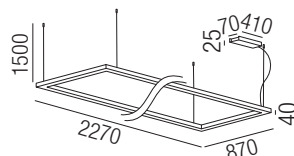

Edge opal, 138W LED

Aluminium, Diffuser opal UGR<22, Direktlicht

230VAC **A+**

Bestell-Nr.	Farbauswahl angeben	dimmbar	Lumen	Euro
62305/227-	S W R A GE + SWW		10602lm	
62305/227-	S W R A GE + WW		11780lm	
62305/227-	S W R A GE + CW		12958lm	
62305/227DALI-	S W R A GE + SWW	DALI	10602lm	
62305/227DALI-	S W R A GE + WW	DALI	11780lm	
62305/227DALI-	S W R A GE + CW	DALI	12958lm