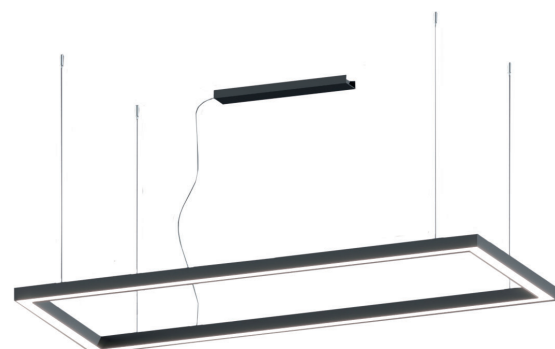

230VAC

A+

Bestell-Nr.	Farbauswahl angeben	dimmbar	Lumen	Euro
62306/227-	S W R A GE + SWW		10602lm	
62306/227-	S W R A GE + WW		11780lm	
62306/227-	S W R A GE + CW		12958lm	
62306/227DALI-	S W R A GE + SWW	DALI	10602lm	
62306/227DALI-	S W R A GE + WW	DALI	11780lm	
62306/227DALI-	S W R A GE + CW	DALI	12958lm