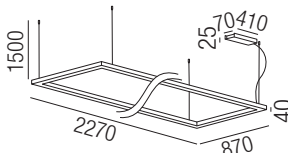

230VAC

A+

Bestell-Nr.	Farbauswahl angeben	dimmbar	Lumen	Euro
62306/227-	S W R A GE + SWW		10602lm	
62306/227-	S W R A GE + WW		11780lm	
62306/227-	S W R A GE + CW		12958lm	
62306/227DALI-	S W R A GE + SWW	DALI	10602lm	
62306/227DALI-	S W R A GE + WW	DALI	11780lm	
62306/227DALI-	S W R A GE + CW	DALI	12958lm