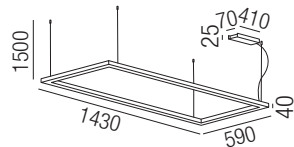

Edge opal LED

Aluminium, Diffuser opal UGR<22, Direktlicht

230VAC **A+**

Bestell-Nr.	Farbauswahl angeben	dimmbar	Watt	Lumen	Euro
62305/143-	S W R A GE + SWW		88W	6795lm	
62305/143-	S W R A GE + WW		88W	7550lm	
62305/143-	S W R A GE + CW		88W	8305lm	
62305/143TRI-	S W R A GE + SWW	TRIAC	44W	3942lm	
62305/143TRI-	S W R A GE + WW	TRIAC	44W	4380lm	
62305/143TRI-	S W R A GE + CW	TRIAC	44W	4818lm	
62305/143DALI-	S W R A GE + SWW	DALI	88W	7550lm	
62305/143DALI-	S W R A GE + WW	DALI	88W	7550lm	
62305/143DALI-	S W R A GE + CW	DALI	88W	7550lm