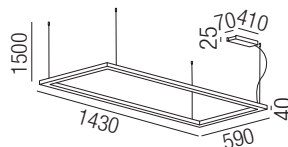

Edge prismatisch

Aluminium, Diffuser prismatisch UGR<19, Direktlicht

230VAC

A+

Bestell-Nr.	Farbauswahl angeben	dimmbar	Watt	Lumen	Euro
62306/143-	S W R A GE + SWW		88W	6795lm	
62306/143-	S W R A GE + WW		88W	7550lm	
62306/143-	S W R A GE + CW		88W	8305lm	
62306/143TRI-	S W R A GE + SWW	TRIAC	44W	3942lm	
62306/143TRI-	S W R A GE + WW	TRIAC	44W	4380lm	
62306/143TRI-	S W R A GE + CW	TRIAC	44W	4818lm	
62306/143DALI-	S W R A GE + SWW	DALI	88W	7550lm	
62306/143DALI-	S W R A GE + WW	DALI	88W	7550lm	
62306/143DALI-	S W R A GE + CW	DALI	88W	7550lm	

Edge prismatisch, 138W

Aluminium, Diffuser prismatisch UGR<19, Direktlicht