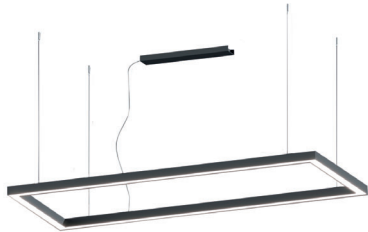

Edge opal LED

Aluminium, Diffuser opal UGR<22, Direktlicht

* ON/OFF - 360mm x 70mm, TRIAC - 410mm x 70mm, DALI - 410mm x 70mm

230VAC **A+**

Bestell-Nr.	Farbauswahl angeben	dimmbar	Watt	Lumen	Euro
62305/115-	S W R A GE + SWW		62W	4827lm	
62305/115-	S W R A GE + WW		62W	5363lm	
62305/115-	S W R A GE + CW		62W	5899lm	
62305/115TRI-	S W R A GE + SWW	TRIAC	36W	2414lm	
62305/115TRI-	S W R A GE + WW	TRIAC	36W	2682lm	
62305/115TRI-	S W R A GE + CW	TRIAC	36W	2950lm	
62305/115DALI-	S W R A GE + SWW	DALI	62W	4827lm	
62305/115DALI-	S W R A GE + WW	DALI	62W	5363lm	
62305/115DALI-	S W R A GE + CW	DALI	62W	5899lm	

Edge opal LED

Aluminium, Diffuser opal UGR<22, Direktlicht

230VAC **A+**

Bestell-Nr.	Farbauswahl angeben	dimmbar	Watt	Lumen	Euro
62305/143-	S W R A GE + SWW		88W	6795lm	
62305/143-	S W R A GE + WW		88W	7550lm	
62305/143-	S W R A GE + CW		88W	8305lm	
62305/143TRI-	S W R A GE + SWW	TRIAC	44W	3942lm	
62305/143TRI-	S W R A GE + WW	TRIAC	44W	4380lm	
62305/143TRI-	S W R A GE + CW	TRIAC	44W	4818lm	
62305/143DALI-	S W R A GE + SWW	DALI	88W	7550lm	
62305/143DALI-	S W R A GE + WW	DALI	88W	7550lm	
62305/143DALI-	S W R A GE + CW	DALI	88W	7550lm	

Edge opal, 138W LED

Aluminium, Diffuser opal UGR<22, Direktlicht

230VAC **A+**

Bestell-Nr.	Farbauswahl angeben	dimmbar	Lumen	Euro
62305/227-	S W R A GE + SWW		10602lm	
62305/227-	S W R A GE + WW		11780lm	
62305/227-	S W R A GE + CW		12958lm	
62305/227DALI-	S W R A GE + SWW	DALI	10602lm	
62305/227DALI-	S W R A GE + WW	DALI	11780lm	
62305/227DALI-	S W R A GE + CW	DALI	12958lm	