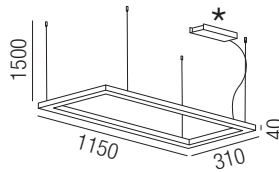

Edge opal LED

Aluminium, Diffuser opal UGR<22, Direktlicht

* ON/OFF - 360mm x 70mm, TRIAC - 410mm x 70mm, DALI - 410mm x 70mm

230VAC **A+**

Bestell-Nr.	Farbauswahl angeben	dimmbar	Watt	Lumen	Euro
62305/115-	S W R A GE + SWW		62W	4827lm	
62305/115-	S W R A GE + WW		62W	5363lm	
62305/115-	S W R A GE + CW		62W	5899lm	
62305/115TRI-	S W R A GE + SWW	TRIAC	36W	2414lm	
62305/115TRI-	S W R A GE + WW	TRIAC	36W	2682lm	
62305/115TRI-	S W R A GE + CW	TRIAC	36W	2950lm	
62305/115DALI-	S W R A GE + SWW	DALI	62W	4827lm	
62305/115DALI-	S W R A GE + WW	DALI	62W	5363lm	
62305/115DALI-	S W R A GE + CW	DALI	62W	5899lm	

Edge prismatisch

Aluminium, Diffuser prismatisch UGR<19, Direktlicht

* ON/OFF - 360mm x 70mm, TRIAC - 410mm x 70mm, DALI - 410mm x 70mm

230VAC       

      **A+**

Bestell-Nr.	Farbauswahl angeben	dimmbar	Watt	Lumen	Euro
62306/115-	S W R A GE + SWW		62W	4827lm	
62306/115-	S W R A GE + WW		62W	5363lm	
62306/115-	S W R A GE + CW		62W	5899lm	
62306/115TRI-	S W R A GE + SWW	TRIAC	36W	2414lm	
62306/115TRI-	S W R A GE + WW	TRIAC	36W	2682lm	
62306/115TRI-	S W R A GE + CW	TRIAC	36W	2950lm	
62306/115DALI-	S W R A GE + SWW	DALI	62W	4827lm	
62306/115DALI-	S W R A GE + WW	DALI	62W	5363lm	
62306/115DALI-	S W R A GE + CW	DALI	62W	5899lm	