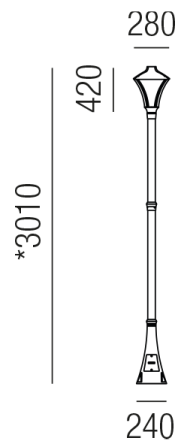

### Beschreibung

SL MORPHIS 300 - IP65

Aluguß graphit/Diffuser PC transparent

LED 29W 4000K 1800lm CRI>90

dm280/H420/GH3010mm

Anschluss 230V Wechselspannung, Schutzklasse I - Elektrische Isolierungsklasse (IEC), Schutzart IP65, Anwendung im Außenbereich, Installation auf dem Boden, 3 seitiger Lichtaustritt - down breitstrahlend, seitlich breitstrahlend, Leuchte geeignet für die Montage auf entflammaren Oberflächen, Netzteil integriert, Betriebsgeräte schaltbar (nicht dimmbar), Farbwiedergabeindex CRI >90, Farbtemperatur von kaltweiß 4000K, Energieeffizienzklasse, G, CE-Kennzeichnung